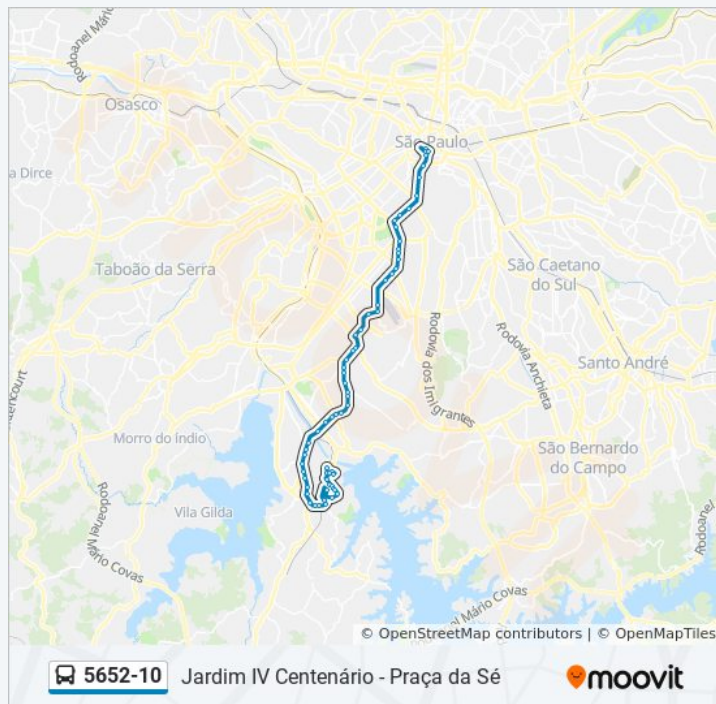

Paulo Whitaker B/C

Guaiúba B/C

Jaquirana B/C

Interlagos B/C

Av. Interlagos, 5945

Av. Interlagos, 5937

Av. Interlagos, 5420

Av. Interlagos, 4455

Av. Interlagos

## Informações da linha de ônibus 5652-10

**Sentido:** Pça. da Sé

**Paradas:** 67

**Duração da viagem:** 122 min

**Resumo da linha:**

Av. Interlagos - Henrique George Guedes

Av. Interlagos, 285

Av. Washington Luiz, 3084