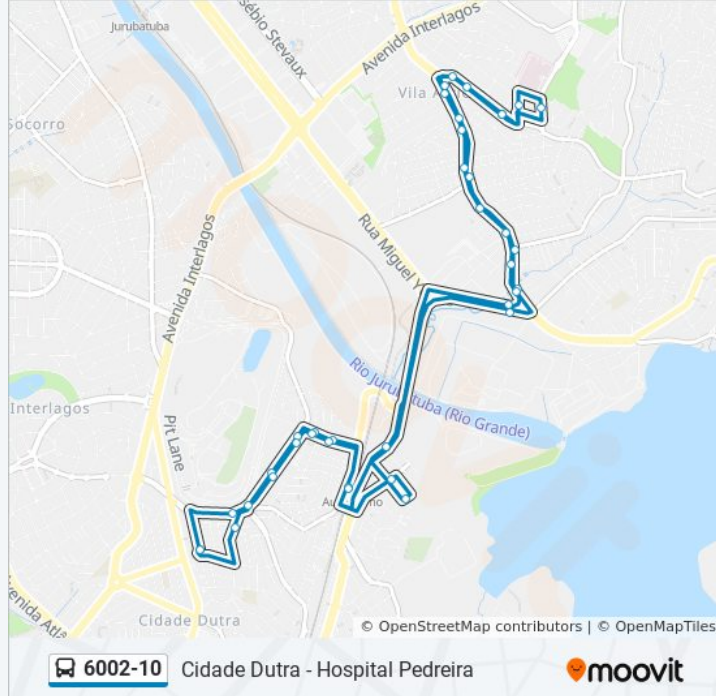

6002-10

Cidade Dutra - Hospital Pedreira

Use O App

A linha de ônibus 6002-10 | (Cidade Dutra - Hospital Pedreira) tem 1 itinerário.

(1) Hosp. Pedreira: 05:00 - 21:00

Use o aplicativo do Moovit para encontrar a estação de ônibus da linha 6002-10 mais perto de você e descubra quando chegará a próxima linha de ônibus 6002-10.

**Sentido: Hosp. Pedreira**

41 pontos

[VER OS HORÁRIOS DA LINHA](#)

Pça. Escolar, 251  
R. Suape, 138  
Av. Jacinto Júlio, 234  
Av. Jacinto Júlio, 145  
Av. Feliciano Correia, 360  
Av. Feliciano Correia, 428  
R. Plínio Schmidt, 315  
R. Armando Vieira, 471  
R. José Ataliba Leonel, 315  
R. Durval Moraes, 151  
R. Armando Vieira, 148  
R. Miguel Yunes, 943  
Avenida Nossa Senhora de Sabará 5005  
Av. Nsa. Sra. do Sabará, 4455  
Av. Nsa. Sra. do Sabará, 4247  
Avenida Nossa Senhora de Sabará 3857  
Av. Nsa. Sra. do Sabará, 3491  
Avenida Nossa Senhora de Sabará 3233  
R. Eng. Domicio de L. Pacheco e Silva, 131  
R. Eng. Domicio de L. Pacheco e Silva, 495  
R. Marfim, 482

Rua Mineira 5605

R. Miguel Yunes, 950

Av. Jair Ribeiro da Silva, 52

R. Plínio Schmidt, 287

Av. Feliciano Correia, 870

Av. Feliciano Correia, 373

Av. Jacinto Júlio, 39

Av. Jacinto Júlio, 339

Av. Jacinto Júlio, 34

Av. do Jangadeiro, 715

Pça. Escolar, 251

Os horários e os mapas do itinerário da linha de ônibus 6002-10 estão disponíveis, no formato PDF offline, no site: [moovitapp.com](https://moovitapp.com). Use o [Moovit App](https://moovitapp.com) e viaje de transporte público por São Paulo e Região! Com o Moovit você poderá ver os horários em tempo real dos ônibus, trem e metrô, e receber direções passo a passo durante todo o percurso!