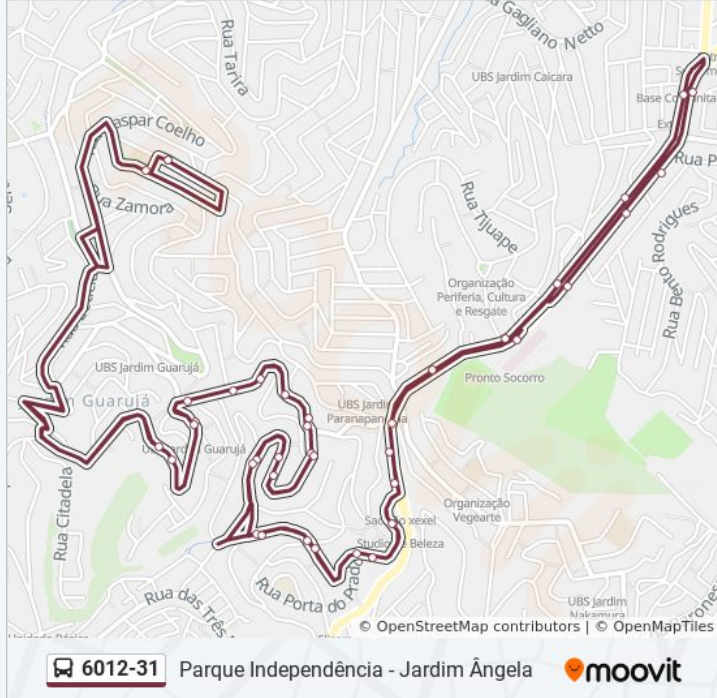

Sentido: Jd. Ângela

44 pontos

[VER OS HORÁRIOS DA LINHA](#)

R. Diamante Verde, 209
R. Vilar de Amargo, 191
R. Mário Totta, 278
R. Arnaldo Daniel, 12
R. Battista Malatesta, 117
R. João de Almada, 76
R. Paolo Porpora, 19
R. Paolo Porpora, 306
R. Paolo Porpora, 86
R. Paolo Porpora, 322
R. Coelho Lousada, 82
R. Coelho Lousada, 940
R. Coelho Lousada, 450
R. José Alves da Silva, 831
R. José Alves da Silva, 707
R. José Alves da Silva, 335
R. José Alves da Silva, 37
Parada 2 B/C
Estr. do M Boi Mirim, 5320
Estrada do M'Boi Mirim 4801
Estrada do M'Boi Mirim 4575

R. Mário Totta, 333

R. Vilar de Amargo, 302

R. Diamante Verde, 209

Os horários e os mapas do itinerário da linha de ônibus 6012-31 estão disponíveis, no formato PDF offline, no site: moovitapp.com. Use o [Moovit App](#) e viaje de transporte público por São Paulo e Região! Com o Moovit você poderá ver os horários em tempo real dos ônibus, trem e metrô, e receber direções passo a passo durante todo o percurso!