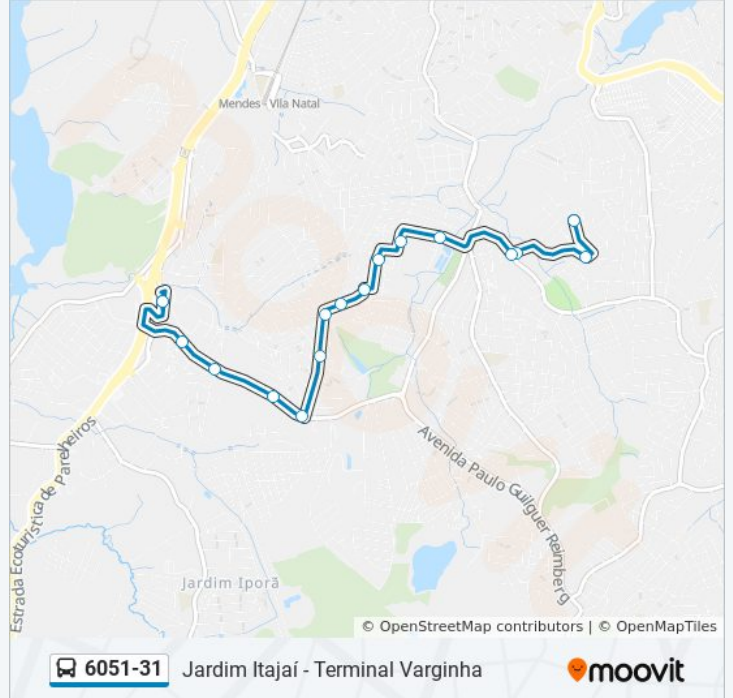

**Sentido: Jd. Itajaí**

16 pontos

[VER OS HORÁRIOS DA LINHA](#)

Terminal Varginha

Av. Paulo Guilguer Reimberg, 31

Av. Paulo Guilguer Reimberg, 480

Av. Paulo Guilguer Reimberg, 1057

Av. Paulo Guilguer Reimberg, 1212

R. Cel. João Cabanas, 1061

R. Cel. João Cabanas, 510

R. Penélope, 60

**Horários da linha de ônibus 6051-31**

Tabela de horários sentido Jd. Itajaí

Domingo	Fora de Operação
Segunda-feira	04:15 - 23:35
Terça-feira	04:15 - 23:35
Quarta-feira	04:15 - 23:35
Quinta-feira	04:15 - 23:35
Sexta-feira	04:15 - 23:35
Sábado	Fora de Operação

**Informações da linha de ônibus 6051-31****Sentido:** Jd. Itajaí**Paradas:** 16**Duração da viagem:** 19 min**Resumo da linha:**

### Sentido: Term. Varginha

17 pontos

[VER OS HORÁRIOS DA LINHA](#)

- R. Penélope, 60
- R. Cel. João Cabanas 862
- R. Cel. João Cabanas 862
- R. Cel. João Cabanas, 1068
- R. Mj. Lúcio Dias Ramos, 1793
- R. Opção Brasil Natal
- R. Canto da Perola, 61
- R. S. Sigismundo, 6
- R. Sidônio Apolinário, 5
- R. Porfírio de Gaza, 342
- R. Constelação do Caranguejo, 461
- R. Constelação do Caranguejo, 23
- Av. Paulo Guilguer Reimberg, 1170
- Av. Paulo Guilguer Reimberg, 891
- Av. Paulo Guilguer Reimberg, 378
- Av. Paulo Guilguer Reimberg, 5
- Terminal Varginha