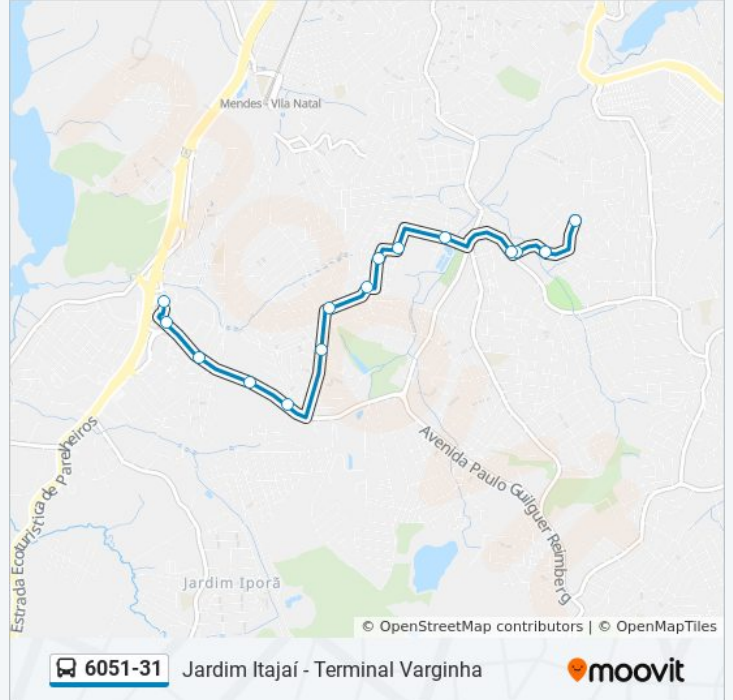

**Sentido: Jd. Itajaí**

16 pontos

[VER OS HORÁRIOS DA LINHA](#)

Terminal Varginha

Av. Paulo Guilguer Reimberg, 31

Av. Paulo Guilguer Reimberg, 480

Av. Paulo Guilguer Reimberg, 1057

Av. Paulo Guilguer Reimberg, 1212

### Sentido: Term. Varginha

17 pontos

[VER OS HORÁRIOS DA LINHA](#)

- R. Penélope, 60
- R. Cel. João Cabanas 862
- R. Cel. João Cabanas 862
- R. Cel. João Cabanas, 1068
- R. Mj. Lúcio Dias Ramos, 1793
- R. Opção Brasil Natal
- R. Canto da Perola, 61
- R. S. Sigismundo, 6
- R. Sidônio Apolinário, 5
- R. Porfírio de Gaza, 342
- R. Constelação do Caranguejo, 461
- R. Constelação do Caranguejo, 23
- Av. Paulo Guilguer Reimberg, 1170
- Av. Paulo Guilguer Reimberg, 891
- Av. Paulo Guilguer Reimberg, 378
- Av. Paulo Guilguer Reimberg, 5
- Terminal Varginha

### Horários da linha de ônibus 6051-31

Tabela de horários sentido Term. Varginha

Domingo	Fora de Operação
Segunda-feira	03:55 - 22:20
Terça-feira	03:55 - 22:20
Quarta-feira	03:55 - 22:20
Quinta-feira	03:55 - 22:20
Sexta-feira	03:55 - 22:20
Sábado	Fora de Operação

### Informações da linha de ônibus 6051-31

**Sentido:** Term. Varginha

**Paradas:** 17

**Duração da viagem:** 18 min

**Resumo da linha:**

Os horários e os mapas do itinerário da linha de ônibus 6051-31 estão disponíveis, no formato PDF offline, no site: [moovitapp.com](https://moovitapp.com). Use o [Moovit App](#) e viaje de transporte público por São Paulo e Região! Com o Moovit você poderá ver os horários em tempo real dos ônibus, trem e metrô, e receber direções passo a passo durante todo o percurso!