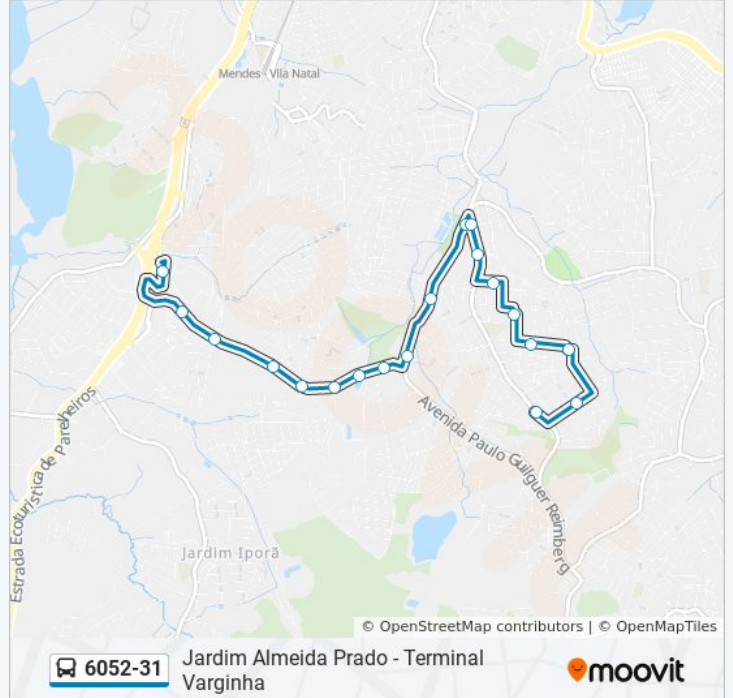

Av. Paulo Guilguer Reimberg, 1853

Av. Antônio Carlos Benjamim dos Santos, 3973

Av. Antônio Carlos Benjamim dos Santos, 3507

Av. Antônio Carlos Benjamim dos Santos, 3011

Av. Carlos Alberto Bastos Machado, 79

Av. Carlos Alberto Bastos Machado, 57

R. Jupirá Cunha Marcondes, 65

R. Jupirá Cunha Marcondes, 65

Pça. Sérgio Talans, 14

R. Gen. José Corrêa, 500

R. Gen. José Corrêa, 151

R. Dante Ambrósio, 155

R. Caetano Beni, 239

Informações da linha de ônibus 6052-31**Sentido:** Jd. Almeida Prado**Paradas:** 21**Duração da viagem:** 22 min**Resumo da linha:**

Sentido: Term. Varginha

20 pontos

[VER OS HORÁRIOS DA LINHA](#)

Av. Carlos Alberto Bastos Machado, 52