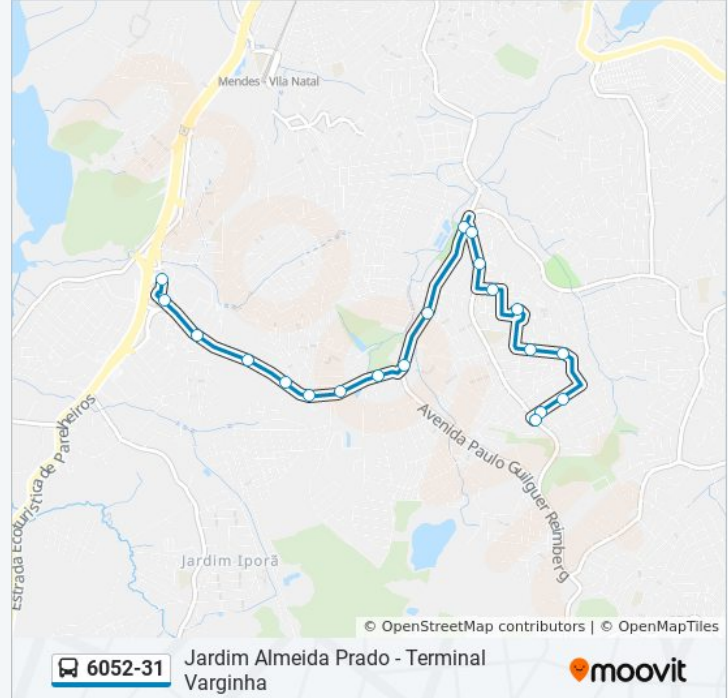

Av. Paulo Guilguer Reimberg, 1170

Av. Paulo Guilguer Reimberg, 891

Av. Paulo Guilguer Reimberg, 378

Horários da linha de ônibus 6052-31

Tabela de horários sentido Term. Varginha

Domingo	Fora de Operação
Segunda-feira	04:30 - 21:15
Terça-feira	04:30 - 21:15
Quarta-feira	04:30 - 21:15
Quinta-feira	04:30 - 21:15
Sexta-feira	04:30 - 21:15
Sábado	Fora de Operação

Informações da linha de ônibus 6052-31

Sentido: Term. Varginha

Paradas: 20

Duração da viagem: 22 min

Resumo da linha:

Av. Paulo Guilguer Reimberg, 5

Terminal Varginha

Os horários e os mapas do itinerário da linha de ônibus 6052-31 estão disponíveis, no formato PDF offline, no site: moovitapp.com. Use o [Moovit App](#) e viaje de transporte público por São Paulo e Região! Com o Moovit você poderá ver os horários em tempo real dos ônibus, trem e metrô, e receber direções passo a passo durante todo o percurso!