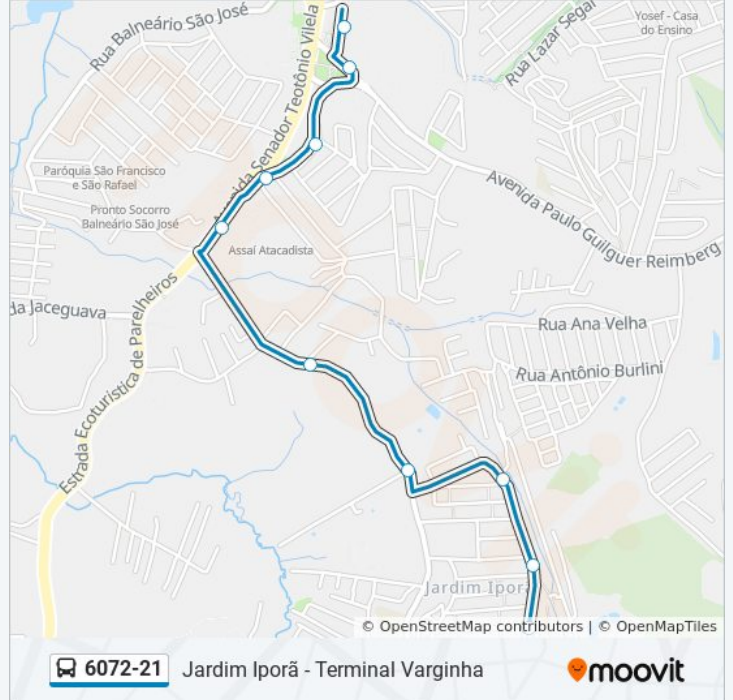

6072-21

Jardim Iporã - Terminal Varginha

Use O App

A linha de ônibus 6072-21 | (Jardim Iporã - Terminal Varginha) tem 1 itinerário.

(1) Term. Varginha: 05:00 - 07:00

Use o aplicativo do Moovit para encontrar a estação de ônibus da linha 6072-21 mais perto de você e descubra quando chegará a próxima linha de ônibus 6072-21.

**Sentido: Term. Varginha**

10 pontos

[VER OS HORÁRIOS DA LINHA](#)

R. Forte de Tamandaré

R. Forte de Alcântara, 31

R. Forte de Alcântara, 361

Av. Prof. Hermógenes de Freitas Leitão Filho,  
1091Av. Prof. Hermógenes de Freitas Leitão Filho,  
593

Avenida De Parelheiros

Rua Arcelina Teixeira Da Silva

R. Arcelina Teixeira da Silva, 227

Av. Paulo Guilguer Reimberg, 5

Terminal Varginha

**Horários da linha de ônibus 6072-21**

Tabela de horários sentido Term. Varginha

**Informações da linha de ônibus 6072-21****Sentido:** Term. Varginha**Paradas:** 10**Duração da viagem:** 12 min**Resumo da linha:**

Os horários e os mapas do itinerário da linha de ônibus 6072-21 estão disponíveis, no formato PDF offline, no site: [moovitapp.com](https://moovitapp.com). Use o [Moovit App](#) e viaje de transporte público por São Paulo e Região! Com o Moovit você poderá ver os horários em tempo real dos ônibus, trem e metrô, e receber direções passo a passo durante todo o percurso!