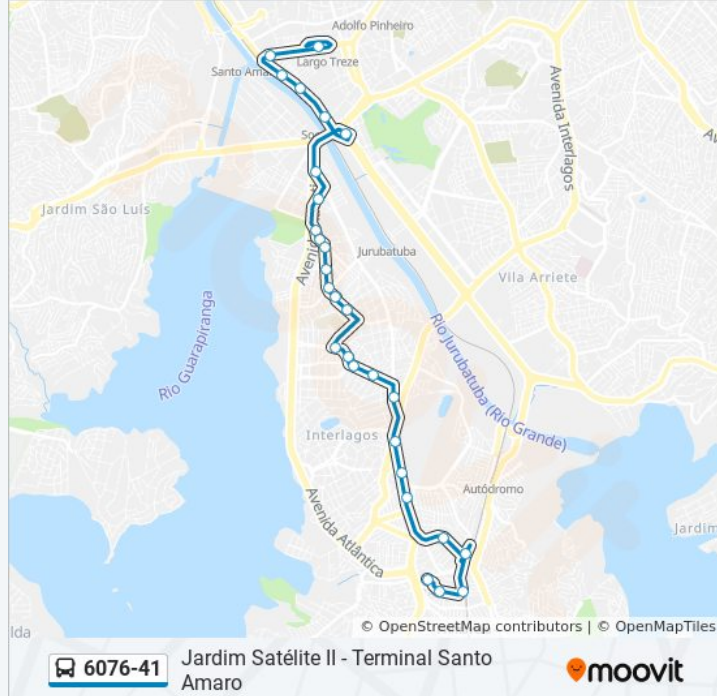

Informações da linha de ônibus 6076-41

Sentido: Term. Sto. Amaro

Paradas: 28

Duração da viagem: 44 min

Resumo da linha:

Av. Cel. Octaviano de Freitas Costa, 89

Av. do Rio Bonito, 41

R. Mendel, 169

R. Olivia Guedes Penteado, 263

R. Vicentina Gomes, 102

Av. das Nações Unidas, 20201

Av. das Nações Unidas, 19847

Av. das Nações Unidas, 19599

Av. Pe. José Maria, 1145

Terminal Sto. Amaro, 4

Os horários e os mapas do itinerário da linha de ônibus 6076-41 estão disponíveis, no formato PDF offline, no site: moovitapp.com. Use o [Moovit App](#) e viaje de transporte público por São Paulo e Região! Com o Moovit você poderá ver os horários em tempo real dos ônibus, trem e metrô, e receber direções passo a passo durante todo o percurso!