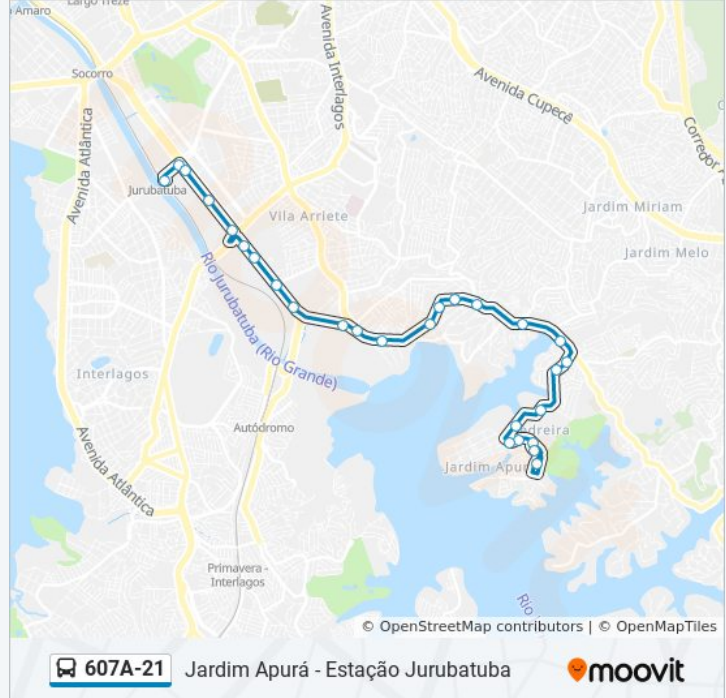

607A-21

Jardim Apurá - Estação Jurubatuba

Use O App

A linha de ônibus 607A-21 | (Jardim Apurá - Estação Jurubatuba) tem 2 itinerários.

(1) Est. Jurubatuba: 05:05 - 19:54(2) Jd. Apurá: 05:55 - 20:51

Use o aplicativo do Moovit para encontrar a estação de ônibus da linha 607A-21 mais perto de você e descubra quando chegará a próxima linha de ônibus 607A-21.

### Informações da linha de ônibus 607A-21

**Sentido:** Jd. Apurá

**Paradas:** 28

**Duração da viagem:** 49 min

**Resumo da linha:**

Av. das Garoupas, 134

Av. das Garoupas, 256

R. Davide Perez, 265

R. Davide Perez, 581

R. Salvador Dali 56

R. Salvador Dali, 250

R. Salvador Dali, 312

R. José Cortez, 26

R. Salvador Dali, 150

R. Lúcio Dias da Fonseca, 25

Os horários e os mapas do itinerário da linha de ônibus 607A-21 estão disponíveis, no formato PDF offline, no site: [moovitapp.com](https://moovitapp.com). Use o [Moovit App](#) e viaje de transporte público por São Paulo e Região! Com o Moovit você poderá ver os horários em tempo real dos ônibus, trem e metrô, e receber direções passo a passo durante todo o percurso!