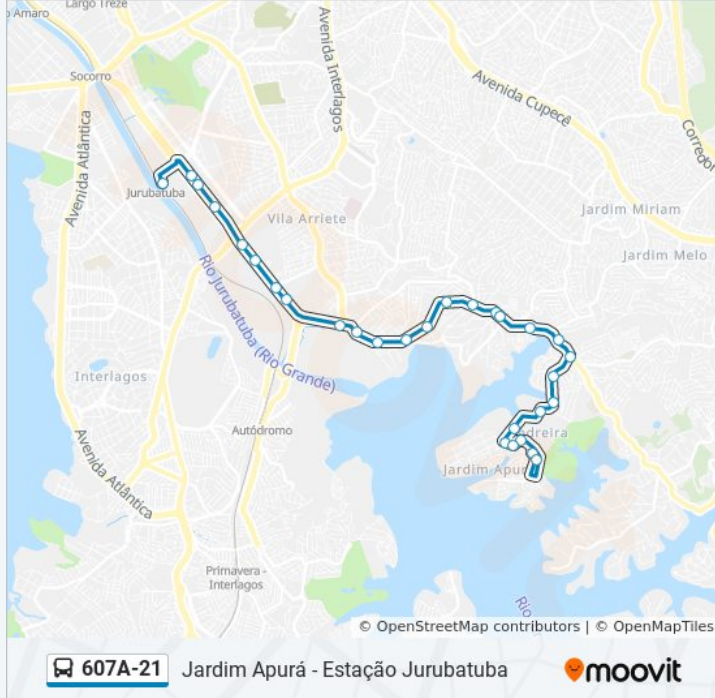

**Informações da linha de ônibus 607A-21****Sentido:** Est. Jurubatuba**Paradas:** 30**Duração da viagem:** 50 min**Resumo da linha:**

R. Miguel Yunes, 950

R. Miguel Yunes, 823

R. Miguel Yunes, 545

R. Miguel Yunes, 485

R. Miguel Yunes, 85

Av. das Nações Unidas, 22013

Av. das Nações Unidas, 22613

Av. das Nações Unidas, 22413

Pça. Camafeu

607A-21

Jardim Apurá - Estação Jurubatuba

moovit

### Sentido: Jd. Apurá

28 pontos

[VER OS HORÁRIOS DA LINHA](#)

Pça. Camafeu

Av. Octalles Marcondes Ferreira

Av. das Nações Unidas, 22462

Av. das Nações Unidas, 22360

Jaime de Oliveira e Souza

### Informações da linha de ônibus 607A-21

**Sentido:** Jd. Apurá

**Paradas:** 28

**Duração da viagem:** 49 min

**Resumo da linha:**

Av. das Garoupas, 134

Av. das Garoupas, 256

R. Davide Perez, 265