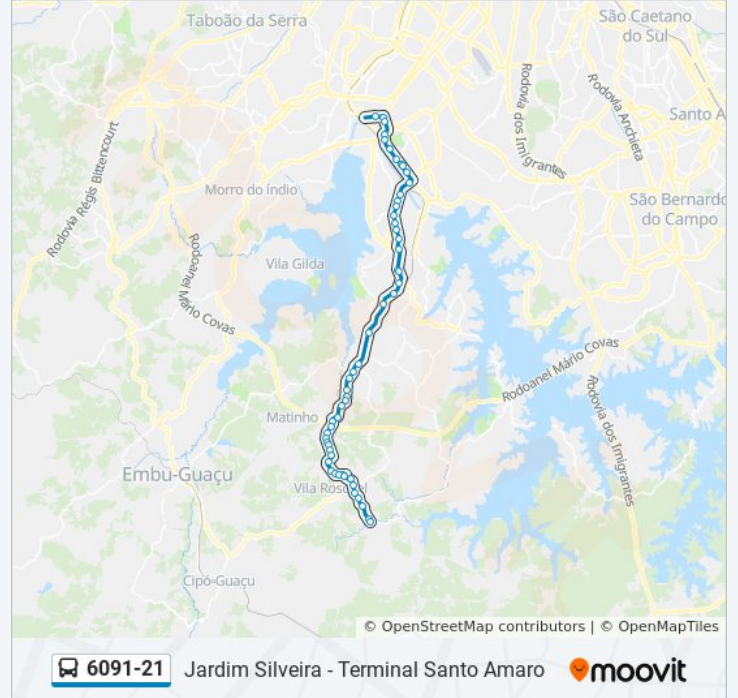

Jaquirana B/C

Interlagos B/C

Av. Interlagos, 5945

Av. Interlagos, 5937

Av. Interlagos, 5420

Av. Interlagos, 4455

Av. das Nações Unidas, 22013

Av. das Nações Unidas, 22613

Av. das Nações Unidas, 22413

Av. das Nações Unidas, 22109

Av. das Nações Unidas, 21521

R. Cristalino Rolim de Freitas, 291

R. Galeno de Castro, 35

Alameda Santo Amaro 315

Os horários e os mapas do itinerário da linha de ônibus 6091-21 estão disponíveis, no formato PDF offline, no site: [moovitapp.com](https://moovitapp.com). Use o [Moovit App](#) e viaje de transporte público por São Paulo e Região! Com o Moovit você poderá ver os horários em tempo real dos ônibus, trem e metrô, e receber direções passo a passo durante todo o percurso!