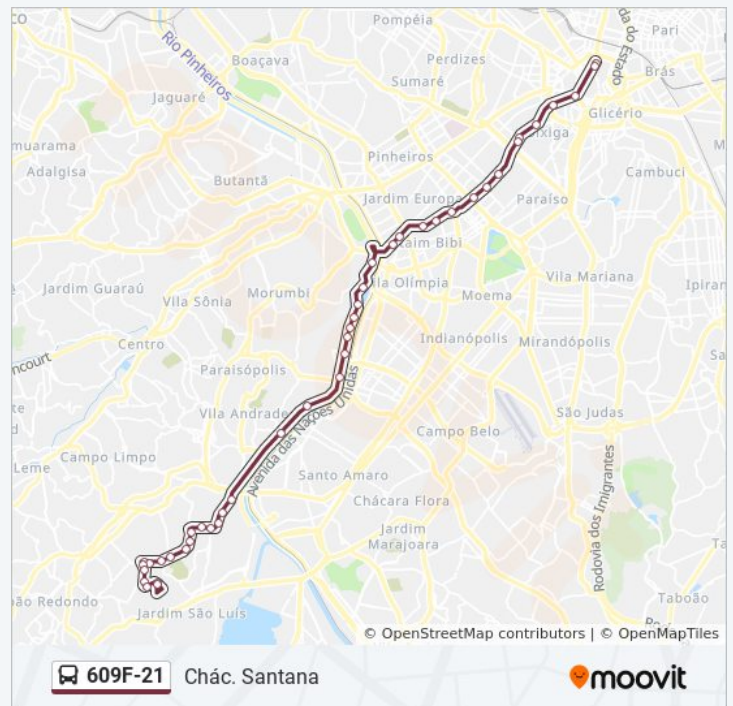

R. Antônio Ramos Rosa

R. Antônio Ramos Rosa, 972

R. Antônio Ramos Rosa, 74

R. Antônio Ramos Rosa, 52

Av. Candido José Xavier, 156

R. José Joaquim Gonçalves, 730

R. José Joaquim Gonçalves, 105

Av. Raquel Alves Moreira, 1099

Av. Raquel Alves Moreira, 354

Av. Raquel Alves Moreira, 870

Av. Raquel Alves Moreira, 631

Os horários e os mapas do itinerário da linha de ônibus 609F-21 estão disponíveis, no formato PDF offline, no site: moovitapp.com. Use o [Moovit App](#) e viaje de transporte público por São Paulo e Região! Com o Moovit você poderá ver os horários em tempo real dos ônibus, trem e metrô, e receber direções passo a passo durante todo o percurso!