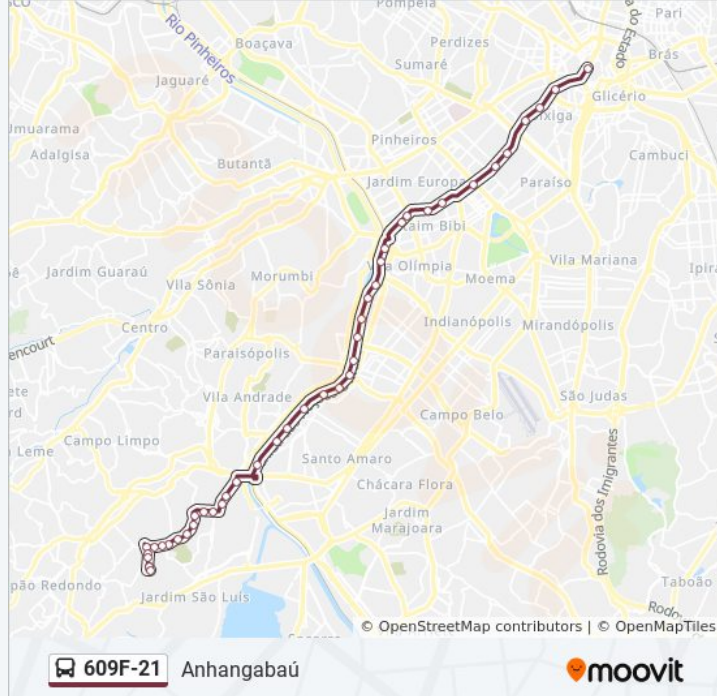

Dr. Renato Paes De Barros B/C

Marina Cintra B/C

Guianas B/C

Estados Unidos B/C

José Maria Lisboa B/C

Getúlio Vargas B/C

14 Bis B/C

Inss B/C

609F-21 Anhangabaú

moovit

Sentido: Chác. Santana

45 pontos

[VER OS HORÁRIOS DA LINHA](#)

Av. Prestes Maia 481

Av. Prestes Maia, 297

Parada 1