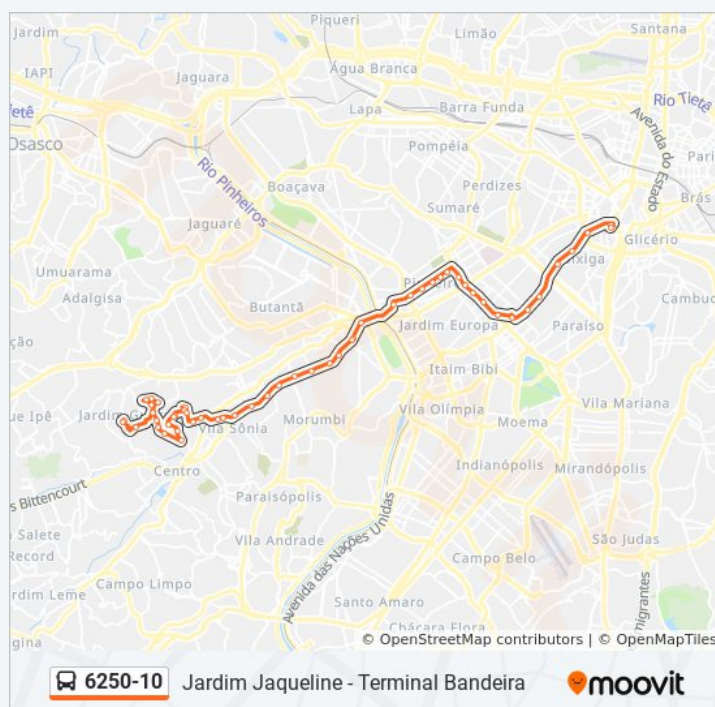

Informações da linha de ônibus 6250-10

Sentido: Term. Bandeira

Paradas: 55

Duração da viagem: 84 min

Resumo da linha:

Av. Prof. Francisco Morato

Parada Drausio Bairro/Centro

Avenida Professor Francisco Morato C/B