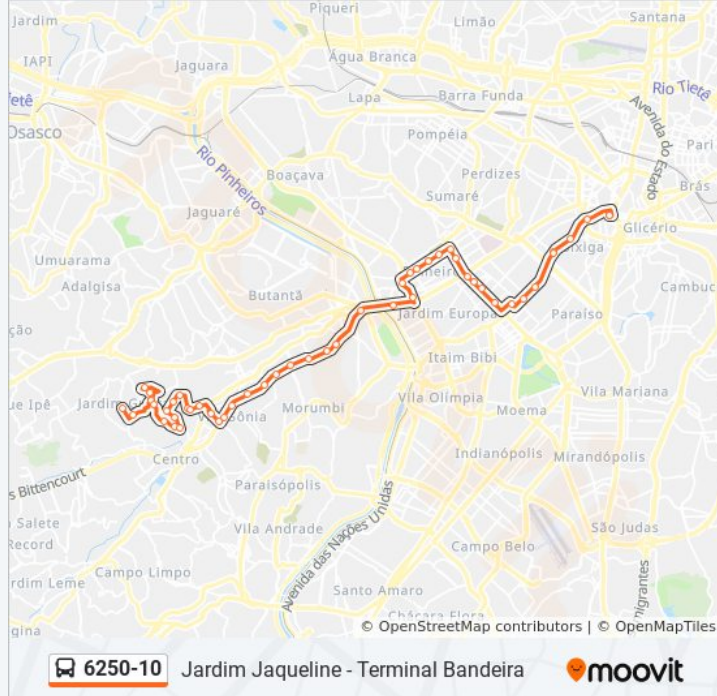

Rua Margarida Izar

Avenida Intercontinental 669

Avenida Intercontinental 1011

Estr. do Jaguaré, 1597

Rua Bertoldo Di Giovanni 207

Rua Capivari Mirim 60

R. Domingos Nogueira, 415

R. Bertoldo Di Giovanni, 182

Praça Antonio Fagundes

Pça. Clovis Gonçalves Cortes, 350

Sentido: Term. Bandeira

55 pontos

[VER OS HORÁRIOS DA LINHA](#)

Horários da linha de ônibus 6250-10

Tabela de horários sentido Term. Bandeira

Domingo