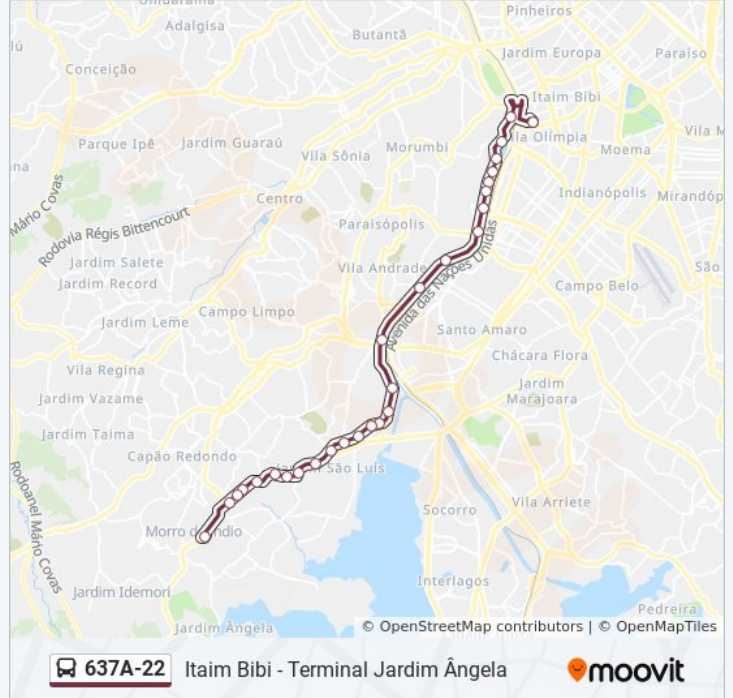

637A-22

Itaim Bibi - Terminal Jardim Ângela

Use O App

A linha de ônibus 637A-22 | (Itaim Bibi - Terminal Jardim Ângela) tem 1 itinerário.

(1) Term. Jd. Ângela: 16:00 - 19:00

Use o aplicativo do Moovit para encontrar a estação de ônibus da linha 637A-22 mais perto de você e descubra quando chegará a próxima linha de ônibus 637A-22.

Sentido: Term. Jd. Ângela

28 pontos

[VER OS HORÁRIOS DA LINHA](#)

R. Prof. Geraldo Ataliba, 42

R. S. Bonifácio, 616

Av. Alcides Sangirardi

Av. Magalhães de Castro

Av. Magalhães de Castro, 4800

Informações da linha de ônibus 637A-22**Sentido:** Term. Jd. Ângela**Paradas:** 28**Duração da viagem:** 72 min**Resumo da linha:**

Parada Albino Correa de Campos

Roberto Selmi Dei C/B

Lisandro Torres - C/B

Moreira da Silva C/B

Parada Mathias De Araujo C/B

Estr. do M Boi Mirim, 3636

Ernesto Pasqualucci C/B

Os horários e os mapas do itinerário da linha de ônibus 637A-22 estão disponíveis, no formato PDF offline, no site: moovitapp.com. Use o [Moovit App](#) e viaje de transporte público por São Paulo e Região! Com o Moovit você poderá ver os horários em tempo real dos ônibus, trem e metrô, e receber direções passo a passo durante todo o percurso!