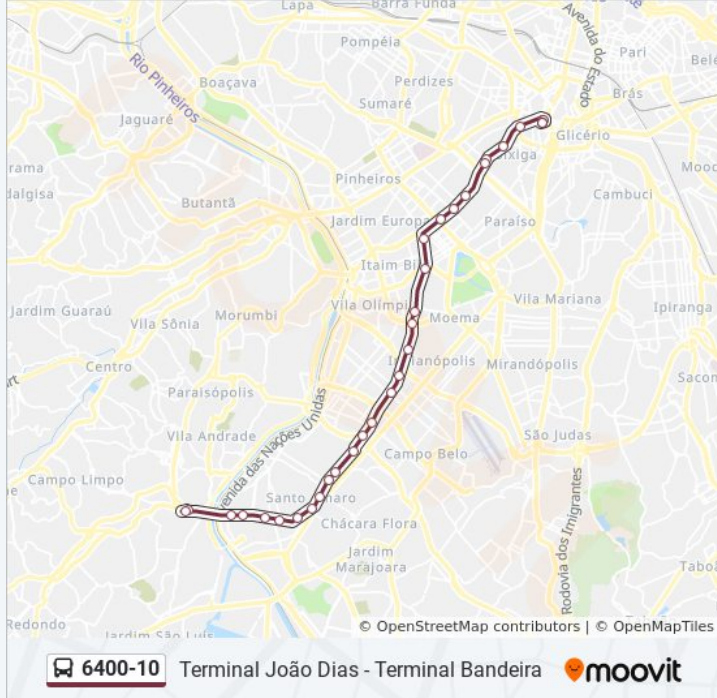

Informações da linha de ônibus 6400-10

Sentido: Term. João Dias

Paradas: 31

Duração da viagem: 69 min

Resumo da linha:

Roque Petroni Junior C/B 1 • Metrô Brooklin

Parada 1 - Banespa C/B

Da Paz (João Dias) • Metrô Borba Gato

Américo Brasiliense C/B

Parada Barão de Cotegipe C/B

Av. Sto. Amaro, 7241

Conde De Itu C/B

Parada Antônio Bandeira C/B

Oswaldo de Andrade C/B

Parada José de Sá C/B

Parada Centro Africana C/B

Avenida João Dias 2841

Terminal João Dias

Os horários e os mapas do itinerário da linha de ônibus 6400-10 estão disponíveis, no formato PDF offline, no site: moovitapp.com. Use o [Moovit App](#) e viaje de transporte público por São Paulo e Região! Com o Moovit você poderá ver os horários em tempo real dos ônibus, trem e metrô, e receber direções passo a passo durante todo o percurso!