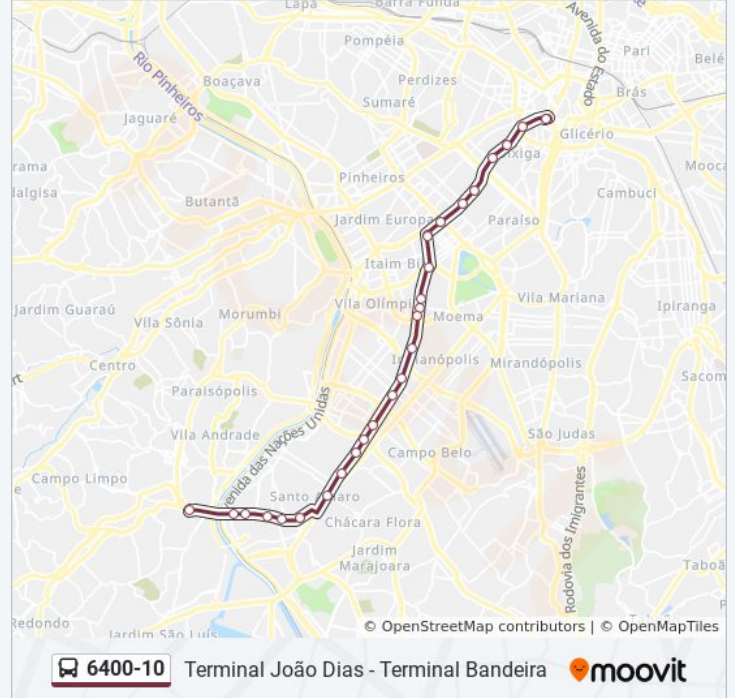

Informações da linha de ônibus 6400-10**Sentido:** Term. Bandeira**Paradas:** 31**Duração da viagem:** 70 min**Resumo da linha:**

Guianas B/C

Estados Unidos B/C

José Maria Lisboa B/C

Getúlio Vargas B/C

14 Bis B/C

Inss B/C

Terminal Bandeira

Terminal Bandeira

Terminal Bandeira

Terminal Bandeira

6400-10 Terminal João Dias - Terminal Bandeira moovit

Sentido: Term. João Dias

31 pontos