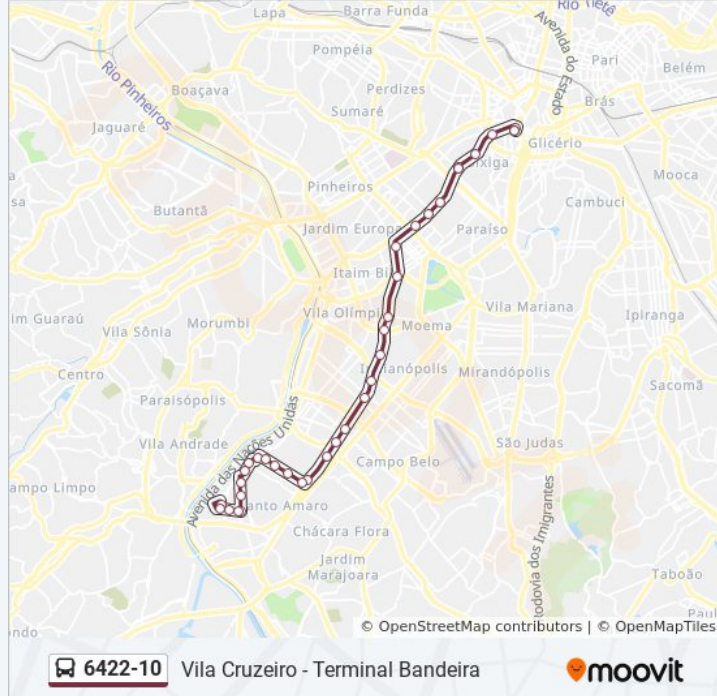

Parada 2 - Portugal C/B

Parada 2 - Vieira de Morais C/B

Parada 2 - Morumbi C/B

Roque Petroni Junior C/B 2 • Metrô Brooklin

Parada 2 - Banespa C/B

Da Paz (João Dias) • Metrô Borba Gato

R. Américo Brasiliense, 866

Av. João Carlos da Silva Borges, 815

Av. João Carlos da Silva Borges, 477

R. Braganca Paulista, 288

R. Braganca Paulista, 536

R. Missionários, 494

R. Braganca Paulista, 792

Os horários e os mapas do itinerário da linha de ônibus 6422-10 estão disponíveis, no formato PDF offline, no site: [moovitapp.com](https://moovitapp.com). Use o [Moovit App](#) e viaje de transporte público por São Paulo e Região! Com o Moovit você poderá ver os horários em tempo real dos ônibus, trem e metrô, e receber direções passo a passo durante todo o percurso!