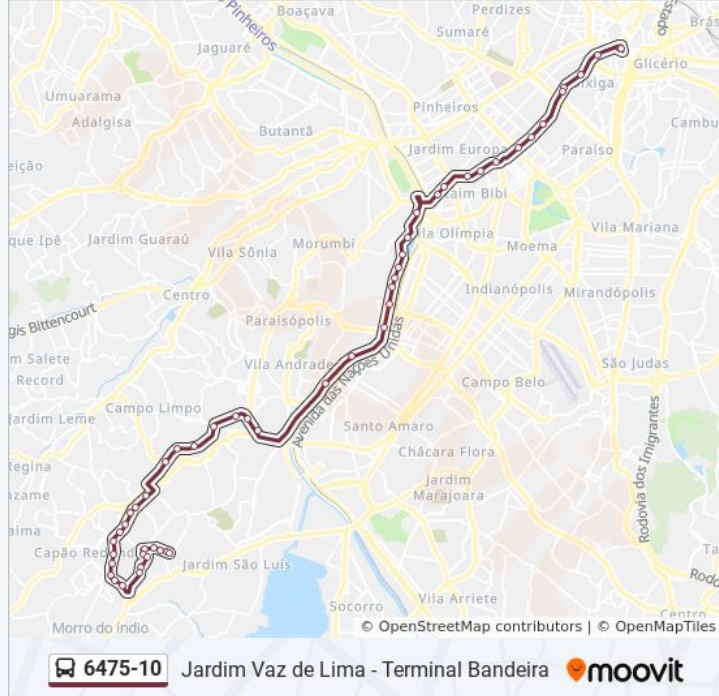

R. Emerico Lobo de Mesquita, 160

R. Emerico Lobo de Mesquita, 80

Sentido: Term. Bandeira

Horários da linha de ônibus 6475-10

58 pontos

[VER OS HORÁRIOS DA LINHA](#)

R. Emerico Lobo de Mesquita, 80
R. Emerico Lobo de Mesquita, 190
R. Com. Antunes dos Santos, 1341
R. Com. Antunes dos Santos, 1105
R. Benedito Calixto de Jesus, 79
R. Pietro Longhi, 230
Av. Wilhelm Friedrich Ladwig, 817
Av. Wilhelm Friedrich Ladwig, 669
Av. Wilhelm Friedrich Ladwig, 367
Av. Wilhelm Friedrich Ladwig, 43
Av. Wilhelm Friedrich Ladwig
Av. Com. Sant'Anna, 1579
Av. Com. Sant'Anna, 1097
Avenida Comendador Sant'Anna 699
Av. Comendador Sant'Anna 307
Av. Ellis Maas, 679
Av. Ellis Maas, 355
Av. Ellis Maas, 65
Estr. de Itapecerica, 4795
Estr. de Itapecerica, 3371
R. Pe. José de Jambeiro, 63
Avenida Carlos Caldeira Filho 3779
Av. Carlos Caldeira Filho, 3010
Av. Carlos Caldeira Filho
Av. Carlos Caldeira Filho, 49
Av. Carlos Caldeira Filho, 1651
Av. Carlos Caldeira Filho, 233
Av. Carlos Caldeira Filho, 80
Avenida Carlos Caldeira Filho 37
Terminal João Dias (Plataforma Lateral)
Av Das Nações Unidas - João Dias Ponto 2