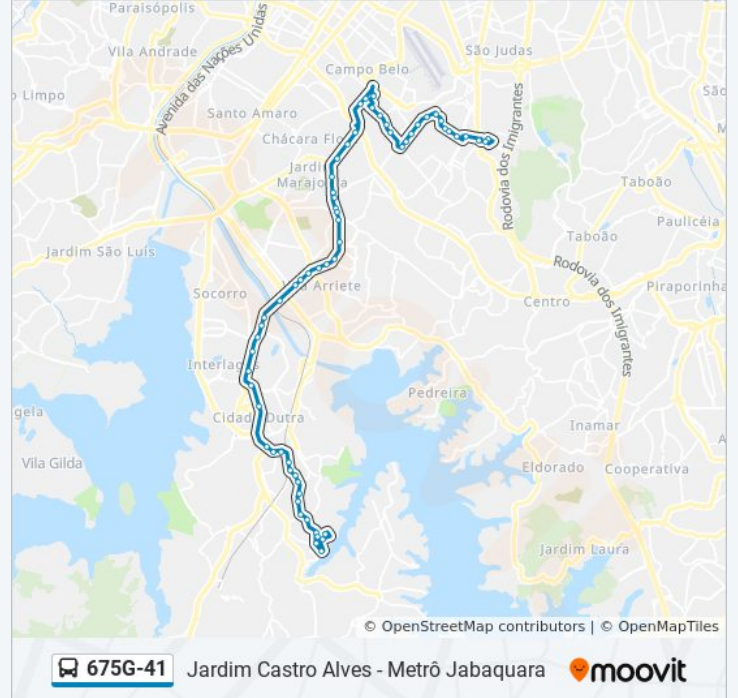

Av. Interlagos, 6422

Jangadeiro C/B

Parada 2 - Pe. José Garzotti C/B

Av. Pres. João Goulart, 212

Av. Pres. João Goulart, 422

Av. Pres. João Goulart, 620

R. Jequirituba, 85

Rua Jequirituba

R. Jequirituba, 500

R. Jequirituba, 738

R. Jequirituba, 922

R. Jequirituba, 1244

R. Jequirituba, 1460

R. Jequirituba, 1803

R. Jequirituba, 2030

R. Prof. Adolpho Pinheiro Machado, 453

### Sentido: Metrô Jabaquara

64 pontos

[VER OS HORÁRIOS DA LINHA](#)

R. Jequirituba, 2600

R. Jonatas Serrano, 72

R. Jonatas Serrano, 117

R. Jonatas Serrano, 310

R. Jonatas Serrano, 750