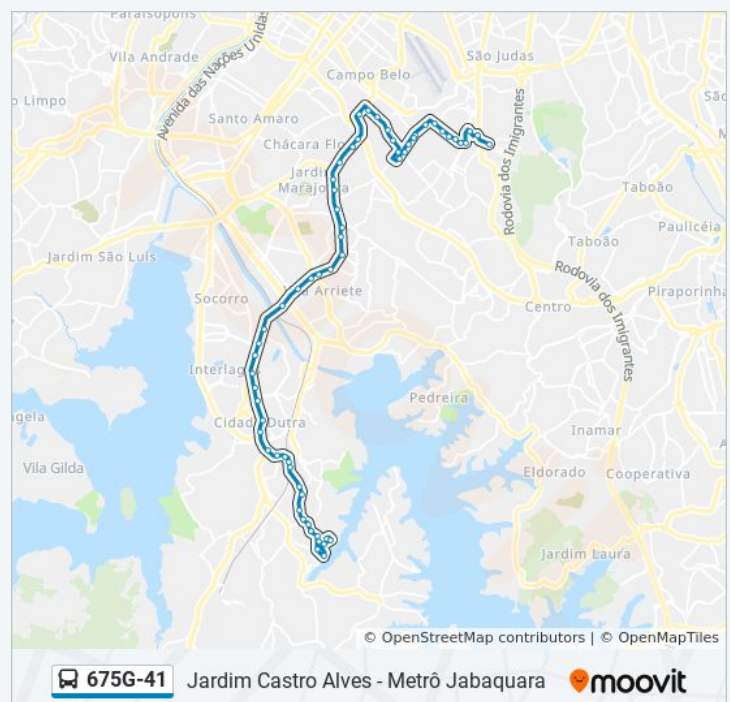

### Horários da linha de ônibus 675G-41

Tabela de horários sentido Metrô Jabaquara

Domingo	Fora de Operação
Segunda-feira	04:45 - 07:45
Terça-feira	04:45 - 07:45
Quarta-feira	04:45 - 07:45
Quinta-feira	04:45 - 07:45
Sexta-feira	04:45 - 07:45
Sábado	Fora de Operação

### Informações da linha de ônibus 675G-41

**Sentido:** Metrô Jabaquara

**Paradas:** 64

**Duração da viagem:** 90 min

**Resumo da linha:**

Guaiúba B/C

Jaquirana B/C

Interlagos B/C