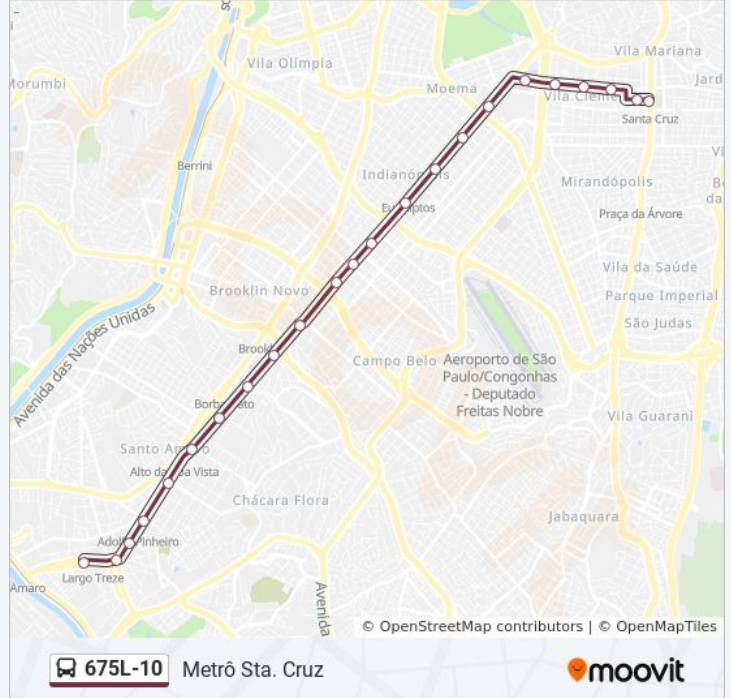

675L-10

Metrô Sta. Cruz

Use O App

A linha de ônibus 675L-10 | (Metrô Sta. Cruz) tem 2 itinerários.

(1) Metrô Sta. Cruz: 00:15 - 23:50(2) Term. Sto. Amaro: 00:05 - 23:45

Use o aplicativo do Moovit para encontrar a estação de ônibus da linha 675L-10 mais perto de você e descubra quando chegará a próxima linha de ônibus 675L-10.

Sentido: Metrô Sta. Cruz

23 pontos

[VER OS HORÁRIOS DA LINHA](#)

Terminal Sto. Amaro, 3
Av. Pe. José Maria, 25
Av. Adolfo Pinheiro, 96
Estação Adolfo Pinheiro 2
Avenida Adolfo Pinheiro 1000
Marechal Deodoro B/C
Américo Brasiliense B/C
Bela Vista B/C
Ana Catarina B/C
Joaquim Nabuco B/C
Gabriele D'Annunzio B/C
Vieira de Moraes B/C
Moraes de Barros B/C
Shopping Ibirapuera B/C
Jurucê B/C
Moema B/C • Metrô Moema
Republica do Líbano B/C
Parada Edmundo Vasconcelos B/C 1
Rua Borges Lagoa 1317
Dos Otonis B/C
Rua Borges Lagoa 565

Informações da linha de ônibus 675L-10**Sentido:** Metrô Sta. Cruz**Paradas:** 23**Duração da viagem:** 46 min**Resumo da linha:**

Machado Bittencourt B/C

R. Pedro de Toledo, 39

Sentido: Term. Sto. Amaro

Informações da linha de ônibus 675L-10

Sentido: Term. Sto. Amaro

Paradas: 22

Duração da viagem: 44 min

Resumo da linha:

Parada Pe. José de Anchieta

Av. Mário Lopes Leão, 120

Av. Pe. José Maria