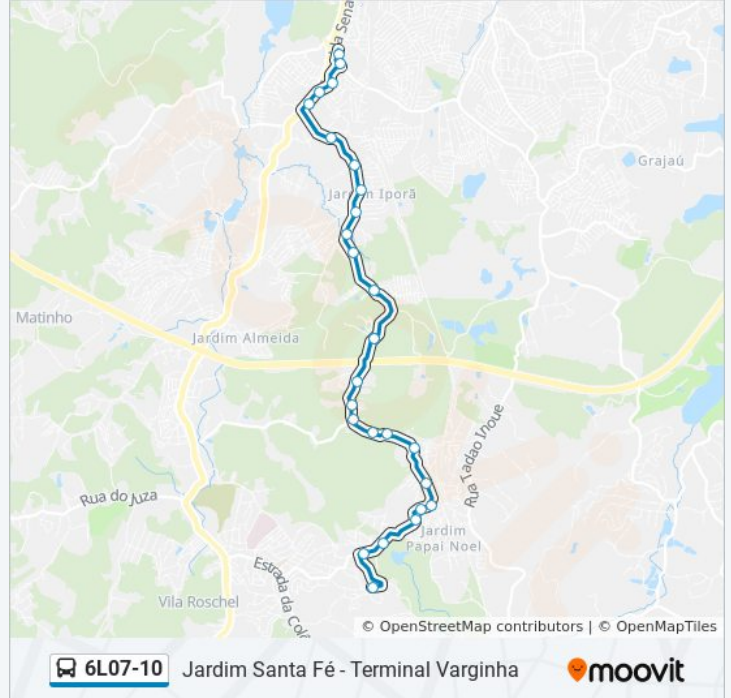

Av. Prof. Hermógenes de Freitas Leitão Filho,
593

Avenida De Parelheiros

Rua Arcelina Teixeira Da Silva

R. Arcelina Teixeira da Silva, 227

Av. Paulo Guilguer Reimberg, 5

Terminal Varginha

Os horários e os mapas do itinerário da linha de ônibus 6L07-10 estão disponíveis, no formato PDF offline, no site: moovitapp.com. Use o [Moovit App](#) e viaje de transporte público por São Paulo e Região! Com o Moovit você poderá ver os horários em tempo real dos ônibus, trem e metrô, e receber direções passo a passo durante todo o percurso!