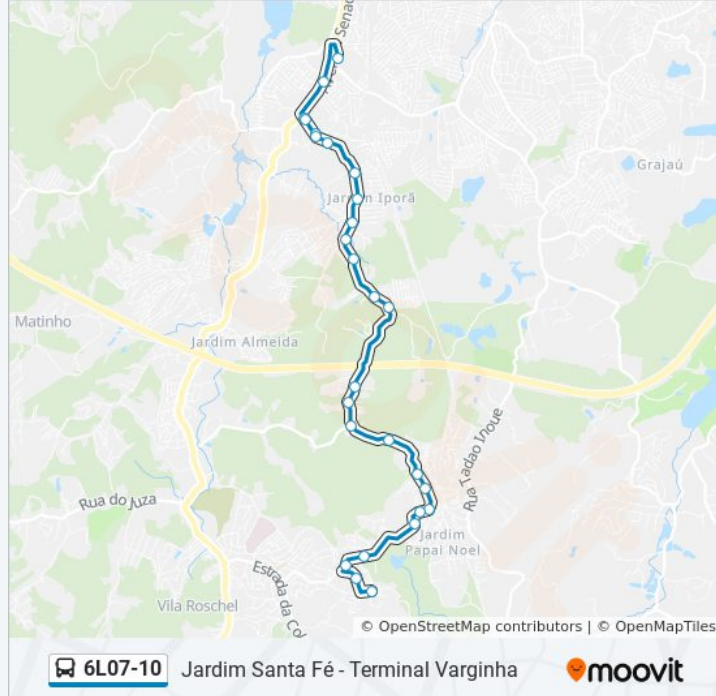

Sentido: Jd. Sta. Fé

26 pontos

[VER OS HORÁRIOS DA LINHA](#)

Terminal Varginha

Avenida Senador Teotônio Vilela 10960

Av. Prof. Hermógenes de Freitas Leitão Filho, 62

Av. Prof. Hermógenes de Freitas Leitão Filho, 100

Av. Prof. Hermógenes de Freitas Leitão Filho, 5649

R. Xavier Alvarenga, 20

R. Francisco Barbieri, 82

R. Francisco Barbieri, 66

R. Francisco Barbieri, 46

R. Mq. de Lourical, 230

R. Cde. de Fontalva, 55

R. Br. da Fonte Bela, 125

R. Visc. de Montalegre, 642

Sentido: Term. Varginha

32 pontos

[VER OS HORÁRIOS DA LINHA](#)

R. Visc. de Montalegre, 642

R. Mq. de Lourical, 69

R. Mq. de Lourical, 501

R. Pietro Marsolo, 24

Av. Prof. Hermógenes de Freitas Leitão Filho,
593

Avenida De Parelheiros

Rua Arcelina Teixeira Da Silva

R. Arcelina Teixeira da Silva, 227

Av. Paulo Guilguer Reimberg, 5

Terminal Varginha

Os horários e os mapas do itinerário da linha de ônibus 6L07-10 estão disponíveis, no formato PDF offline, no site: moovitapp.com. Use o [Moovit App](#) e viaje de transporte público por São Paulo e Região! Com o Moovit você poderá ver os horários em tempo real dos ônibus, trem e metrô, e receber direções passo a passo durante todo o percurso!