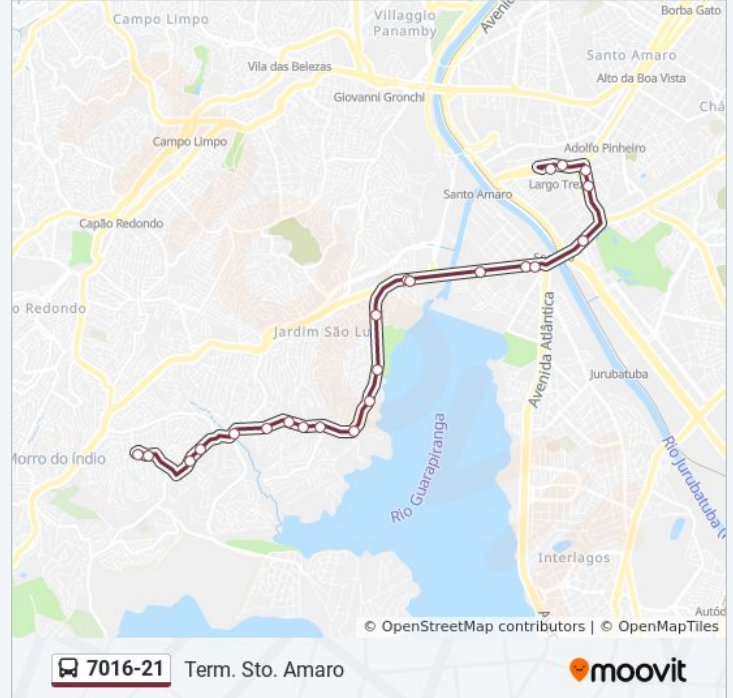

7016-21

Term. Sto. Amaro

Use O App

A linha de ônibus 7016-21 | (Term. Sto. Amaro) tem 1 itinerário.

(1) Term. Sto. Amaro: 05:00 - 09:00

Use o aplicativo do Moovit para encontrar a estação de ônibus da linha 7016-21 mais perto de você e descubra quando chegará a próxima linha de ônibus 7016-21.

Sentido: Term. Sto. Amaro

25 pontos

[VER OS HORÁRIOS DA LINHA](#)

R. Sebastião Ribeiro, 41
R. Guilherme Espindola Pequito, 261
Estr. da Baronesa, 57
Estr. da Baronesa, 221
Estr. da Baronesa, 151
Av. Guarapiranga, 3589
Av. Guarapiranga, 3201
Av. Guarapiranga, 2893
Av. Guarapiranga, 2611
Av. Guarapiranga, 2491
Av. Guarapiranga, 1991
Av. Guarapiranga, 1551
Av. Guarapiranga, 1103
Av. Guarapiranga, 387
Francisco Xavier
Av. Guarapiranga, 1837
Av. Guarapiranga - Benedito P. de Borba
Av. Guarapiranga
Peri Peri
Av. Guarapiranga, 152
Parada 1 - Vitor Manzini B/C

Horários da linha de ônibus 7016-21

Tabela de horários sentido Term. Sto. Amaro

Domingo	Fora de Operação
Segunda-feira	05:00 - 09:00
Terça-feira	05:00 - 09:00
Quarta-feira	05:00 - 09:00
Quinta-feira	05:00 - 09:00
Sexta-feira	05:00 - 09:00
Sábado	Fora de Operação

Informações da linha de ônibus 7016-21**Sentido:** Term. Sto. Amaro**Paradas:** 25**Duração da viagem:** 46 min**Resumo da linha:**

Alameda Santo Amaro 315

Al. Sto. Amaro, 88

Av. Pe. José Maria

Terminal Sto. Amaro, 3