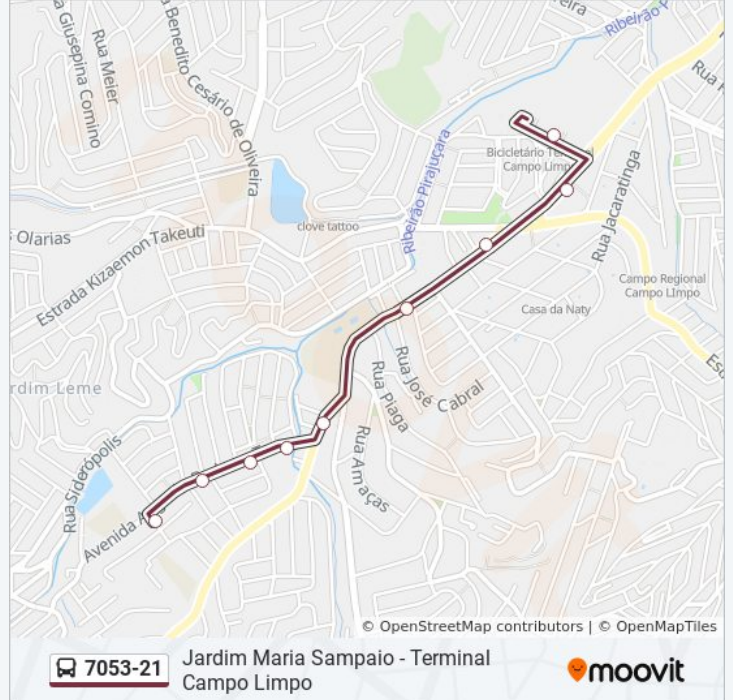

Use o aplicativo do Moovit para encontrar a estação de ônibus da linha 7053-21 mais perto de você e descubra quando chegará a próxima linha de ônibus 7053-21.

**Sentido: Jd. Maria Sampaio**

10 pontos

[VER OS HORÁRIOS DA LINHA](#)

- R. Cantanhede
- Av. Augusto Barbosa Tavares, 403
- Av. Augusto Barbosa Tavares, 217
- Av Augusto Barbosa Tavares 69
- Estrada Pirajussara-Valo Velho 145
- Av. Carlos Lacerda, 451
- Av. Carlos Lacerda, 89
- Estrada do Campo Limpo 3348
- Terminal Campo Limpo

**Horários da linha de ônibus 7053-21**

Tabela de horários sentido Term. Campo Limpo

Domingo	Fora de Operação
Segunda-feira	04:00 - 23:00
Terça-feira	04:00 - 23:00
Quarta-feira	04:00 - 23:00
Quinta-feira	04:00 - 23:00
Sexta-feira	04:00 - 23:00
Sábado	Fora de Operação

**Informações da linha de ônibus 7053-21**

**Sentido:** Term. Campo Limpo

**Paradas:** 9

**Duração da viagem:** 10 min

**Resumo da linha:**

Os horários e os mapas do itinerário da linha de ônibus 7053-21 estão disponíveis, no formato PDF offline, no site: [moovitapp.com](https://moovitapp.com). Use o [Moovit App](#) e viaje de transporte público por São Paulo e Região! Com o Moovit você poderá ver os horários em tempo real dos ônibus, trem e metrô, e receber direções passo a passo durante todo o percurso!