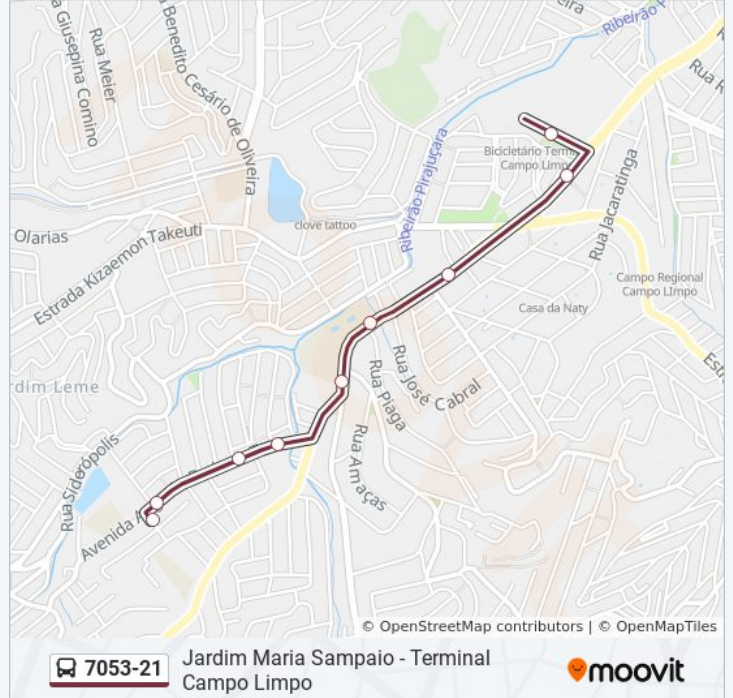

Use o aplicativo do Moovit para encontrar a estação de ônibus da linha 7053-21 mais perto de você e descubra quando chegará a próxima linha de ônibus 7053-21.

**Sentido: Jd. Maria Sampaio**

10 pontos

[VER OS HORÁRIOS DA LINHA](#)

Terminal Campo Limpo

Estrada do Campo Limpo, 3345-3355

Av. Carlos Lacerda, 260

Av. Carlos Lacerda, 496

Av. Carlos Lacerda, 555

Av. Carlos Lacerda, 870

Av. Augusto Barbosa Tavares, 86

Av. Augusto Barbosa Tavares, 260

Av. Augusto Barbosa Tavares, 534

R. Cantanhede

**Horários da linha de ônibus 7053-21**

Tabela de horários sentido Jd. Maria Sampaio

Domingo	Fora de Operação
Segunda-feira	04:15 - 23:15
Terça-feira	04:15 - 23:15
Quarta-feira	04:15 - 23:15
Quinta-feira	04:15 - 23:15
Sexta-feira	04:15 - 23:15
Sábado	Fora de Operação

**Informações da linha de ônibus 7053-21****Sentido:** Jd. Maria Sampaio**Paradas:** 10**Duração da viagem:** 9 min**Resumo da linha:**

**Sentido: Term. Campo Limpo**

9 pontos

[VER OS HORÁRIOS DA LINHA](#)