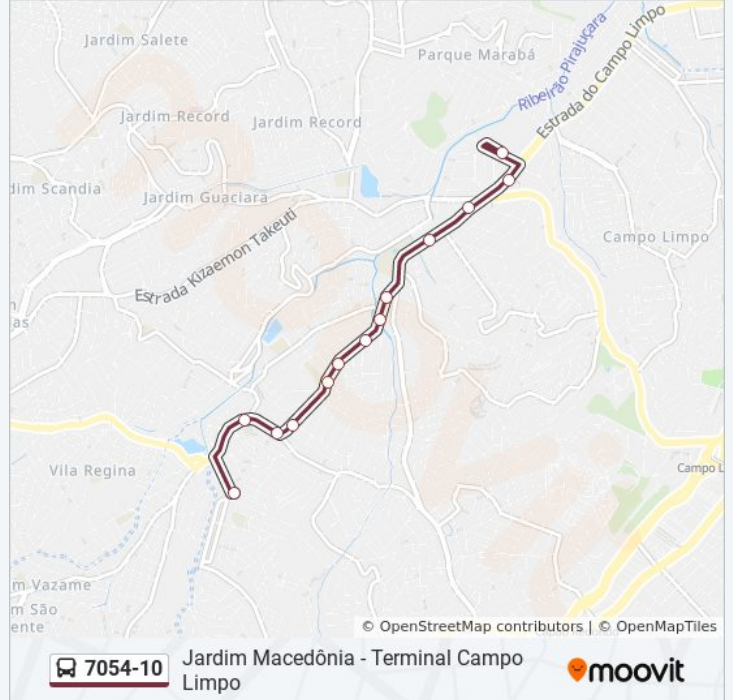

Use o aplicativo do Moovit para encontrar a estação de ônibus da linha 7054-10 mais perto de você e descubra quando chegará a próxima linha de ônibus 7054-10.

Sentido: Jd. Macedônia

16 pontos

[VER OS HORÁRIOS DA LINHA](#)

Informações da linha de ônibus 7054-10**Sentido:** Jd. Macedônia**Paradas:** 16**Duração da viagem:** 17 min**Resumo da linha:**

Sentido: Term. Campo Limpo

14 pontos

[VER OS HORÁRIOS DA LINHA](#)

- R. Agostinho de Paiva, 528
- R. Povia de Varzim, 93
- Estr. Pirajussara-Valo Velho, 1568
- Estr. Pirajussara-Valo Velho, 1327
- Estr. Pirajussara-Valo Velho, 1199
- Estrada Pirajussara-Valo Velho 825
- Estr. Pirajussara-Valo Velho, 658
- Estr. Pirajussara-Valo Velho, 456
- Estrada Pirajussara-Valo Velho, 275
- Estrada Pirajussara-Valo Velho 145
- Av. Carlos Lacerda, 451
- Av. Carlos Lacerda, 89
- Estrada do Campo Limpo 3348
- Terminal Campo Limpo

Horários da linha de ônibus 7054-10

Tabela de horários sentido Term. Campo Limpo

Domingo	00:00
Segunda-feira	04:30 - 23:50
Terça-feira	00:20 - 23:50
Quarta-feira	00:20 - 23:50
Quinta-feira	00:20 - 23:50
Sexta-feira	00:20 - 23:50
Sábado	00:20 - 23:30

Informações da linha de ônibus 7054-10

Sentido: Term. Campo Limpo

Paradas: 14

Duração da viagem: 15 min

Resumo da linha:

Os horários e os mapas do itinerário da linha de ônibus 7054-10 estão disponíveis, no formato PDF offline, no site: moovitapp.com. Use o [Moovit App](#) e viaje de transporte público por São Paulo e Região! Com o Moovit você poderá ver os horários em tempo real dos ônibus, trem e metrô, e receber direções passo a passo durante todo o percurso!