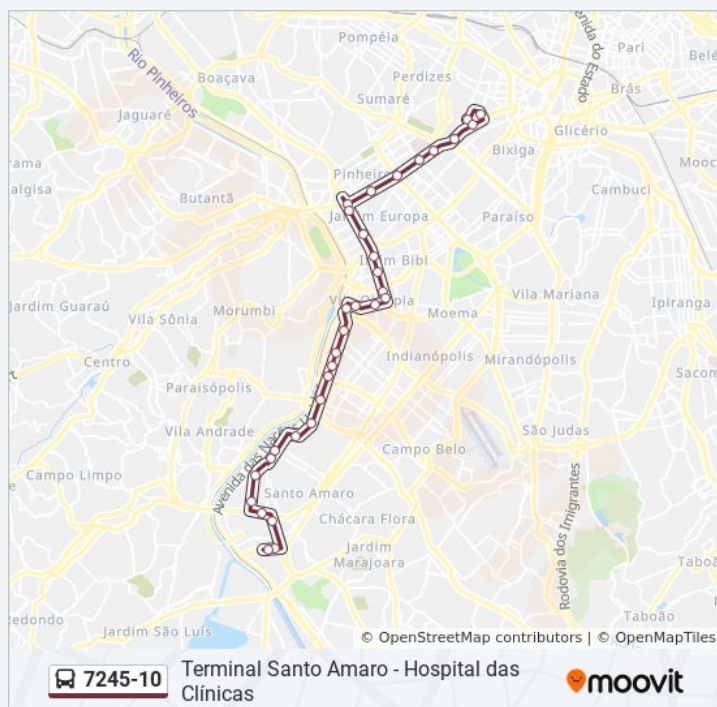

Tabela de horários sentido Term. Sto. Amaro

Domingo	Fora de Operação
Segunda-feira	04:10 - 23:30
Terça-feira	00:00 - 23:30
Quarta-feira	00:00 - 23:30
Quinta-feira	00:00 - 23:30
Sexta-feira	00:00 - 23:30
Sábado	00:00

Informações da linha de ônibus 7245-10

Sentido: Term. Sto. Amaro

Paradas: 33

Duração da viagem: 71 min

Resumo da linha:

Oswaldo de Andrade B/C

R. Br. do Rio Branco, 917

Av. Pe. José Maria

Terminal Santo Amaro

Os horários e os mapas do itinerário da linha de ônibus 7245-10 estão disponíveis, no formato PDF offline, no site: moovitapp.com. Use o [Moovit App](#) e viaje de transporte público por São Paulo e Região! Com o Moovit você poderá ver os horários em tempo real dos ônibus, trem e metrô, e receber direções passo a passo durante todo o percurso!