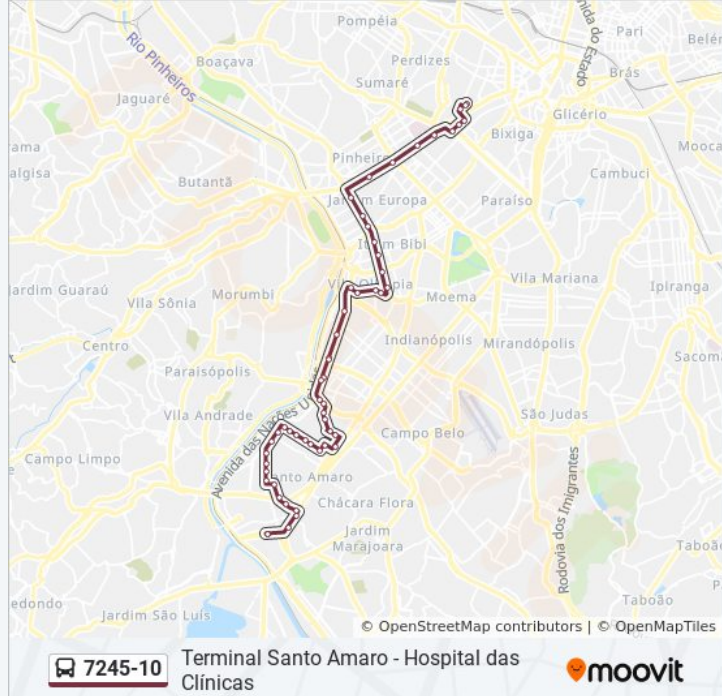

Parada Juscelino Kubitschek

Av. Brig. Faria Lima, 3015

Parada Gumercindo Saraiva - Mcb

Avenida Brigadeiro Faria Lima 2369

Avenida Brigadeiro Faria Lima 1775

Capitão Antônio Rosa B/C

Brasil B/C

Oscar Freire C/B • Metrô Oscar Freire

Clínicas B/C

R. Bela Cintra, 1165

R. Bela Cintra, 955

R. Bela Cintra, 769

Av. Angélica, 2201

R. Mato Grosso, 428

R. Mato Grosso, 388

Sentido: Term. Sto. Amaro

33 pontos

[VER OS HORÁRIOS DA LINHA](#)

R. Mato Grosso, 388

R. Sergipe, 177

Pedro Taques C/B

Paulista C/B

Clínicas C/B

Oscar Freire C/B