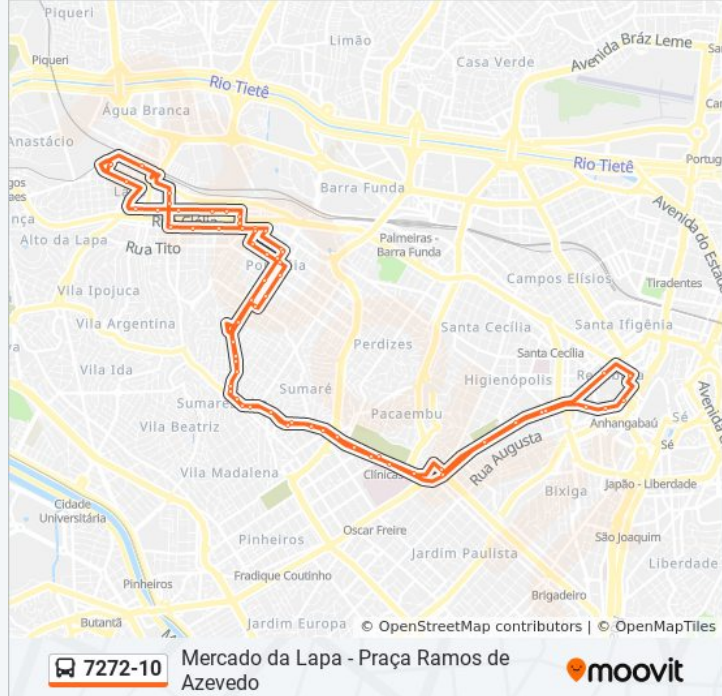

R. Heitor Penteado, 507

R. Heitor Penteado, 91

Praça Jurema • Metrô Sumaré

Av. Dr. Arnaldo, 1125

Avenida Doutor Arnaldo

Faculdade De Medicina Da U.S.P.

Paulista B/C • Metrô Paulista

Pedro Taques B/C

R. Heitor Penteado, 1020

Rua Heitor Penteado, 1230 • Metrô Vila Madalena

Av. Pompeia, 2551

Av. Pompeia, 2287

Av. Pompeia, 2049

Av. Pompeia, 1587

Av. Prof. Alfonso Bovero, 1398

Rua Cotoxó 853

R. Coriolano, 1360

R. Scipião, 201

R. Scipião, 67

Conrado Moreschi

R. Sheeldon, 15

Os horários e os mapas do itinerário da linha de ônibus 7272-10 estão disponíveis, no formato PDF offline, no site: [moovitapp.com](https://moovitapp.com). Use o [Moovit App](#) e viaje de transporte público por São Paulo e Região! Com o Moovit você poderá ver os horários em tempo real dos ônibus, trem e metrô, e receber direções passo a passo durante todo o percurso!