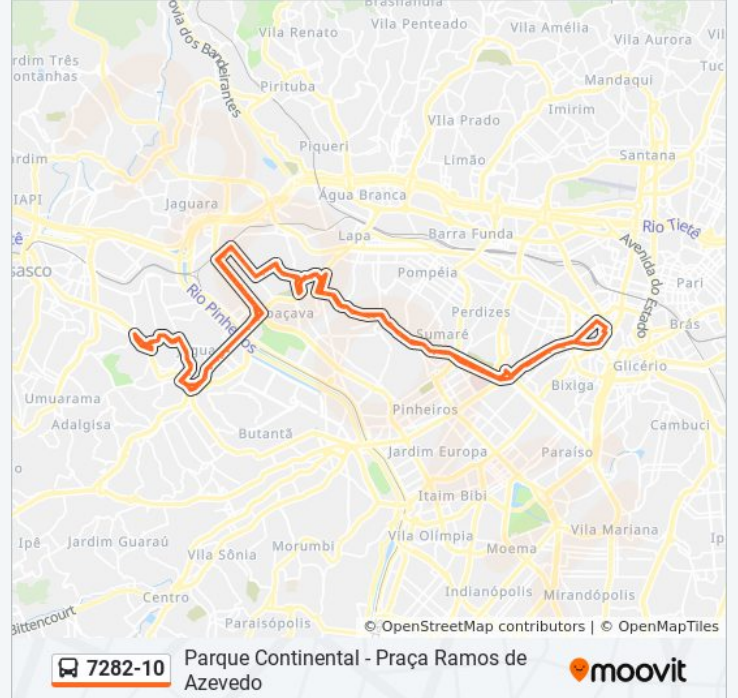

Sentido: Pça. Ramos de Azevedo

117 pontos

[VER OS HORÁRIOS DA LINHA](#)

Terminal Urbano Amador Aguiar (Vila Yara)
Av. Dr. Francisco de P. V. de Azevedo
R. Eva Terpins, 148
Av. Pres. Altino, 973
Av. Pres. Altino, 726
Av. Gen. Mac Arthur, 577
Av. Gen. Mac Arthur, 295
Av. Gen. Mac Arthur, 75
Avenida Corifeu de Azevedo Marques
Av. Jaguaré, 247
Av. Jaguaré, 551
Avenida Jaguaré
Avenida Jaguaré, 1452-1514
Avenida Jaguaré
Avenida Queiroz Filho
Avenida Queiroz Filho
Av. Dr. Gastão Vidigal
Av. Dr. Gastão Vidigal, 2161 - R.Aroaba
Av. Dr. Gastão Vidigal 2001
Av. Dr. Gastão Vidigal 1437
Avenida Doutor Gastão Vidigal 1081

Informações da linha de ônibus 7282-10**Sentido:** Pça. Ramos de Azevedo**Paradas:** 117**Duração da viagem:** 186 min**Resumo da linha:**

Av. Mofarrej 275

Avenida Mofarrej

Avenida Imperatriz Leopoldina 124

Av. Dr. Arnaldo, 1125

Avenida Doutor Arnaldo

Faculdade De Medicina Da U.S.P.

Paulista B/C • Metrô Paulista

Pedro Taques B/C

Rua da Consolação 1243

Caio Prado B/C

Rua Da Consolação, 365