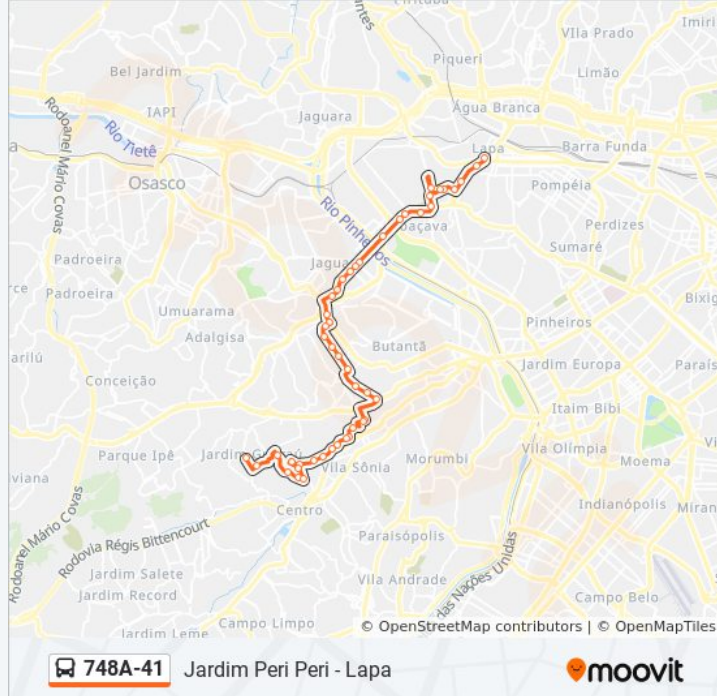

Sentido: Jd. Peri Peri

50 pontos

[VER OS HORÁRIOS DA LINHA](#)

R. Br. de Jundiaí, 64
R. Nsa. Sra. da Lapa, 49
R. Pio Xi, 72
R. Pio XI 678
Praça Oswaldo Zanini
R. Dr. José Elias, 227
R. Dr. José Elias 302
Av. Diógenes Ribeiro de Lima, 3332
Rua Barbalha 355
Rua Barbalha 95
Avenida Queiroz Filho 313
Avenida Queiroz Filho 680
Av. Queirós Filho
Avenida Queiroz Filho
Av. Jaguaré, 1485
Av. Jaguaré
Av. Jaguaré, 1133
Avenida Jaguaré
Av. Jaguaré, 551
Av. Jaguaré, 247
Av. Corifeu de Azevedo Marques, 4077

Avenida Intercontinental 1011

Estr. do Jaguaré, 1597

Praça Antonio Fagundes

Rua Marcolino Vaz Figueira 28

Sentido: Lapa

53 pontos

[VER OS HORÁRIOS DA LINHA](#)

Horários da linha de ônibus 748A-41

Tabela de horários sentido Lapa

Domingo

Fora de Operação

Rua Marcolino Vaz Figueira 28

Rua Artur Ferreira de Abreu 221

Av. Francisco Mont Alverne, 647

Estr. do Jaguaré, 1475

Av. Intercontinental, 1386