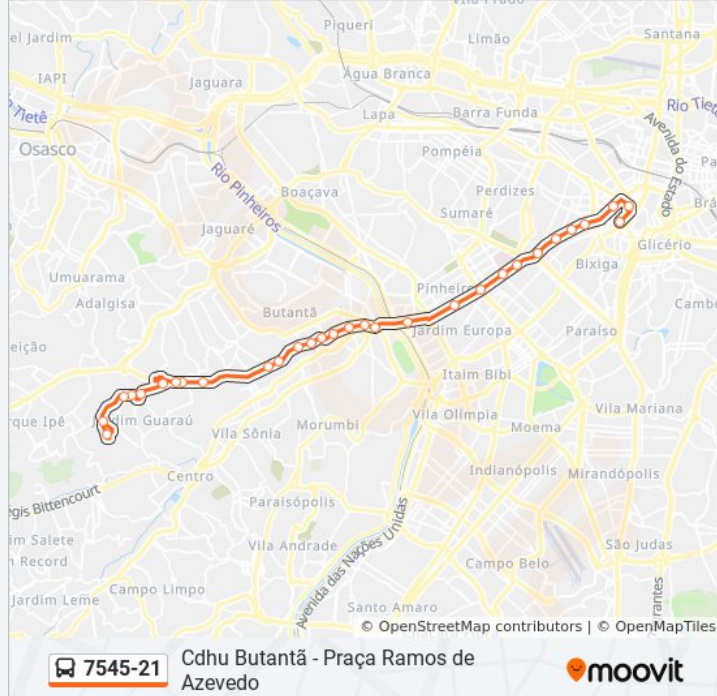

Informações da linha de ônibus 7545-21**Sentido:** CDHU Butantã**Paradas:** 31**Duração da viagem:** 81 min**Resumo da linha:**

Rod. Raposo Tavares - Rua Azém Abdalla Azém

Rod. Raposo Tavares - Raposo Shopping

Rod. Raposo Tavares - Av. Heitor Antônio Garcia

Rod. Raposo Tavares - Rua Mal. Moraes Ancora

Av. Eng. Heitor Antônio Eiras Garcia, 3290

Av. Eng. Heitor Antônio Eiras Garcia, 3598

Av. Eng. Heitor Antônio Eiras Garcia, 4338

Avenida Engenheiro Heitor Antônio Eiras Garcia
4530

Av. Circular, 116

Av. Circular

Sentido: Pça. Ramos de Azevedo

34 pontos

[VER OS HORÁRIOS DA LINHA](#)

Av. Circular

Av. Circular 100