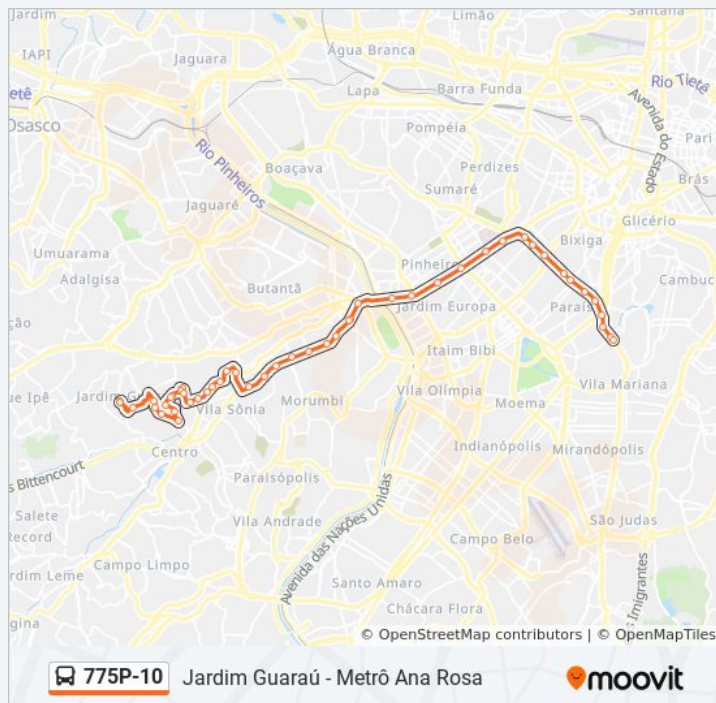

Ibiapaba B/C

Éden

Jorge João Saad B/C • Metrô Morumbi

Três Irmãos B/C

Av. Prof. Francisco Morato

Roquete Pinto B/C

Av. Prof. Francisco Morato

Parada Drausio Bairro/Centro

Avenida Professor Francisco Morato C/B

Parada Eldorado C/B

Parada Faria Lima B/C 1

Capitão Antônio Rosa B/C

Brasil B/C

Oscar Freire C/B • Metrô Oscar Freire

Clínicas B/C

Avenida Paulista 2311

Avenida Paulista 2073

Informações da linha de ônibus 775P-10

Sentido: Metrô Ana Rosa

Paradas: 47

Duração da viagem: 80 min

Resumo da linha:

Avenida Paulista 1539 • Parque Trianon

Avenida Paulista 901

Av. Paulista, 659

Avenida Paulista 165

Av. Bernardino de Campos, 108

Av. Bernardino de Campos - Metrô Paraíso C/B

R. Domingos de Morais, 168

R. Domingos de Morais, 486

Terminal Metrô Ana Rosa

Os horários e os mapas do itinerário da linha de ônibus 775P-10 estão disponíveis, no formato PDF offline, no site: moovitapp.com. Use o [Moovit App](#) e viaje de transporte público por São Paulo e Região! Com o Moovit você poderá ver os horários em tempo real dos ônibus, trem e metrô, e receber direções passo a passo durante todo o percurso!