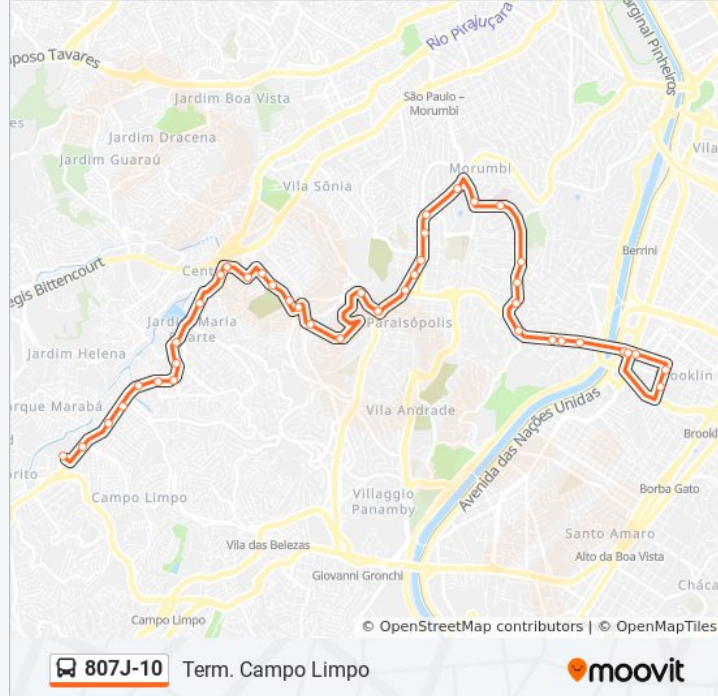

Avenida Morumbi 181

Lat. da Ponte do Morumbi, 405

Avenida Morumbi 181

### Sentido: Term. Campo Limpo

43 pontos

[VER OS HORÁRIOS DA LINHA](#)

Avenida Morumbi 181

Lat. da Ponte do Morumbi, 405

Avenida Morumbi 181

Lat. da Ponte do Morumbi

R. Jaceru, 293

Parada 1 - Jorge Amado

Estrada do Campo Limpo 6448

Estrada do Campo Limpo 6903

Estrada do Campo Limpo

Estr. do Campo Limpo, 5288

Estrada do Campo Limpo 5111

Estrada do Campo Limpo 4805

Estrada do Campo Limpo 4477

Estr. do Campo Limpo, 4531

Estrada do Campo Limpo 3704

Terminal Campo Limpo

Os horários e os mapas do itinerário da linha de ônibus 807J-10 estão disponíveis, no formato PDF offline, no site: [moovitapp.com](https://moovitapp.com). Use o [Moovit App](#) e viaje de transporte público por São Paulo e Região! Com o Moovit você poderá ver os horários em tempo real dos ônibus, trem e metrô, e receber direções passo a passo durante todo o percurso!