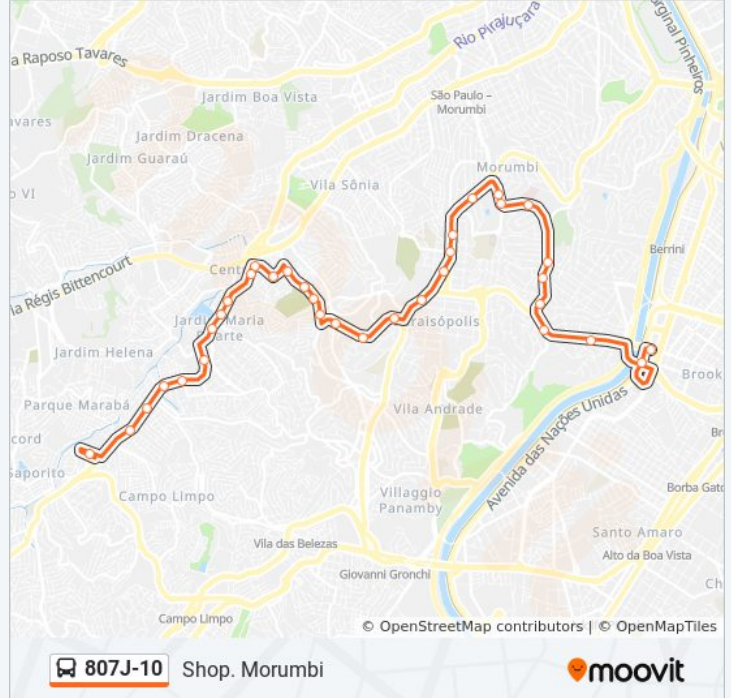

**Informações da linha de ônibus 807J-10****Sentido:** Shop. Morumbi**Paradas:** 35**Duração da viagem:** 60 min**Resumo da linha:**

Av. Giovanni Gronchi, 2745

Av. Giovanni Gronchi, 1967

Av. Jules Rimet, 79

Av. Jules Rimet, 315

R. Pe. Lebret

Av. Morumbi, 4884

Av. Morumbi, 5176

Av. Morumbi, 5594

Av. Morumbi, 6000

Av. Morumbi, 6598

Av. das Nações Unidas, 13797

Avenida Morumbi 181

Lat. da Ponte do Morumbi, 405

Avenida Morumbi 181

### Sentido: Term. Campo Limpo

43 pontos

[VER OS HORÁRIOS DA LINHA](#)

Avenida Morumbi 181

Lat. da Ponte do Morumbi, 405

Avenida Morumbi 181

Lat. da Ponte do Morumbi

R. Jaceru, 293