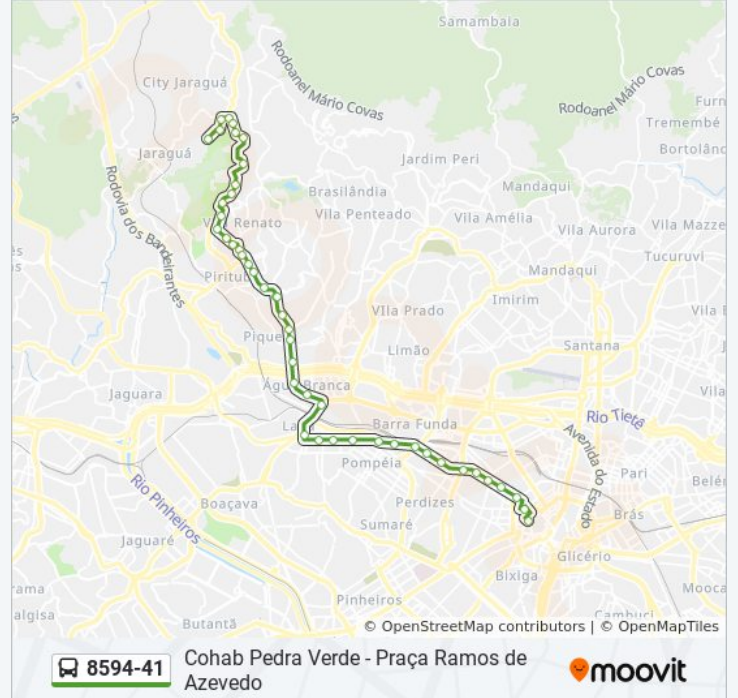

**Informações da linha de ônibus 8594-41****Sentido:** Pça. Ramos de Azevedo**Paradas:** 44**Duração da viagem:** 73 min**Resumo da linha:**

Rio Verde B/C\_2

Rua Giacomo Torelli

Petrônio Portela B/C

Paula Ferreira B/C

Piqueri B/C

Parada Ponte do Piqueri (Norte)

José Maria B/C

Praça Jácomo Zanella

Parada Faustolo

Scipiao B/C

Vespasiano B/C

Cornelia

SESC Pompéia B/C

Avenida Francisco Matarazzo

Antártica B/C

Baby Bariony B/C

Parque Da Água Branca B/C

Pacaembu B/C

Rosa E Silva B/C

Angelica B/C

Nothmann C/B

Ana Cintra B/C

Araújo

Os horários e os mapas do itinerário da linha de ônibus 8594-41 estão disponíveis, no formato PDF offline, no site: [moovitapp.com](https://moovitapp.com). Use o [Moovit App](#) e viaje de transporte público por São Paulo e Região! Com o Moovit você poderá ver os horários em tempo real dos ônibus, trem e metrô, e receber direções passo a passo durante todo o percurso!