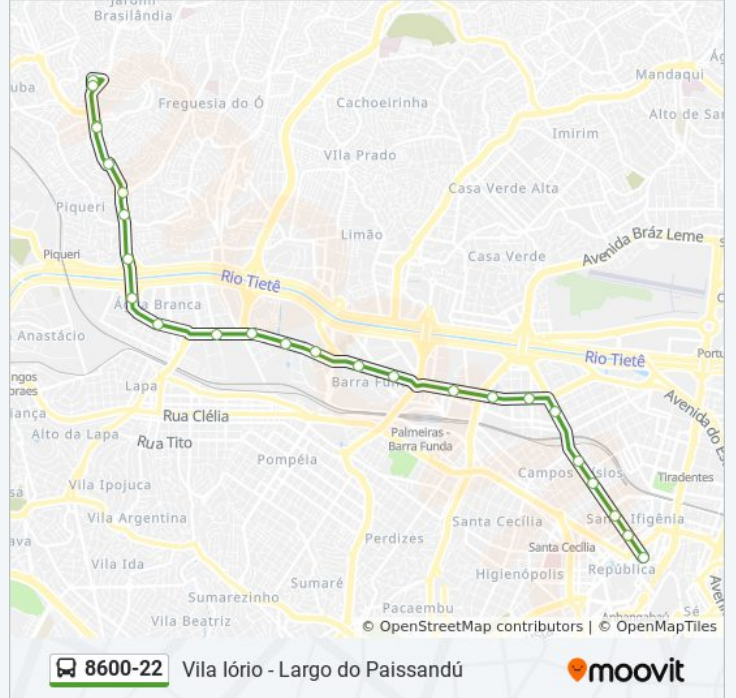

8600-22

Vila Iório - Largo do Paissandú

Use O App

A linha de ônibus 8600-22 | (Vila Iório - Largo do Paissandú) tem 1 itinerário.

(1) Lgo. do Paissandú: 06:00 - 08:40

Use o aplicativo do Moovit para encontrar a estação de ônibus da linha 8600-22 mais perto de você e descubra quando chegará a próxima linha de ônibus 8600-22.

Sentido: Lgo. do Paissandú

25 pontos

[VER OS HORÁRIOS DA LINHA](#)

R. Adele Zarzur, 319
R. Adele Zarzur, 374
Rio Verde B/C_1
Rio Verde B/C_2
Rua Giacomo Torelli
Petrônio Portela B/C
Paula Ferreira B/C
Piqueri B/C
Parada Ponte do Piqueri (Norte)
José Maria B/C
Curtume B/C
Parada Pedro Corazza B/C
Nacional - B/C
Parada Cetet - B/C
Industrial - C/B
Parada Ordem e Progresso - C/B
Av. Mq. de Sao Vicente, 587
Rua Norma Pieruccini Giannotti, 743-803
Anhanguera B/C
Parada Rudge B/C
Eduardo Prado - B/C

Horários da linha de ônibus 8600-22

Tabela de horários sentido Lgo. do Paissandú

Domingo	Fora de Operação
Segunda-feira	06:00 - 08:40
Terça-feira	06:00 - 08:40
Quarta-feira	06:00 - 08:40
Quinta-feira	06:00 - 08:40
Sexta-feira	06:00 - 08:40
Sábado	Fora de Operação

Informações da linha de ônibus 8600-22**Sentido:** Lgo. do Paissandú**Paradas:** 25**Duração da viagem:** 60 min**Resumo da linha:**

Glete - B/C

Duque de Caxias - B/C

Ipiranga - B/C

Parada Antonio de Godói (B-C)