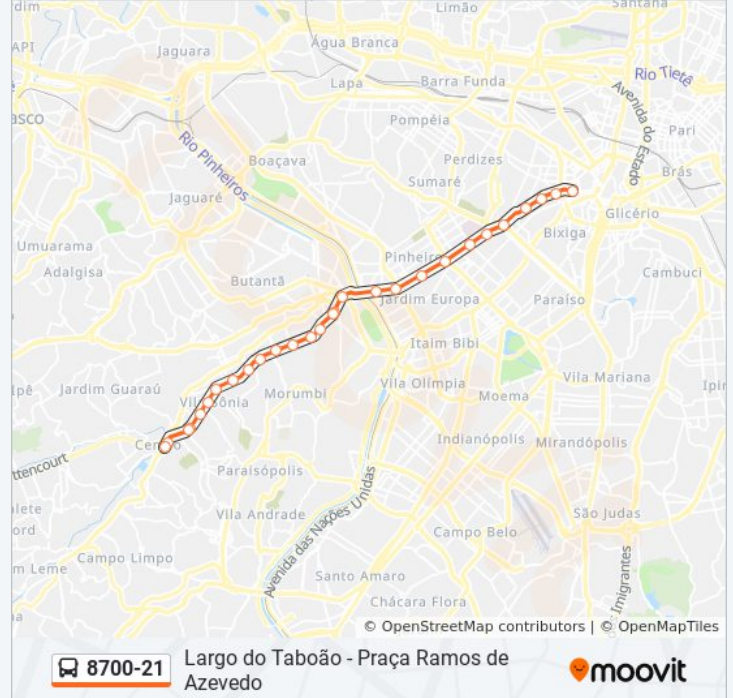

Oscar Freire C/B • Metrô Oscar Freire

Clínicas B/C

Paulista B/C • Metrô Paulista

Pedro Taques B/C

Rua da Consolação 1243

Caio Prado B/C

Rua Da Consolação 336

Os horários e os mapas do itinerário da linha de ônibus 8700-21 estão disponíveis, no formato PDF offline, no site: moovitapp.com. Use o [Moovit App](#) e viaje de transporte público por São Paulo e Região! Com o Moovit você poderá ver os horários em tempo real dos ônibus, trem e metrô, e receber direções passo a passo durante todo o percurso!

[Sobre o Moovit](#) • [Soluções MaaS](#) • [Países atendidos](#) • [Comunidade Mooviter](#)

© 2024 Moovit - Todos os direitos reservados

Confira os horários de chegada em tempo real!