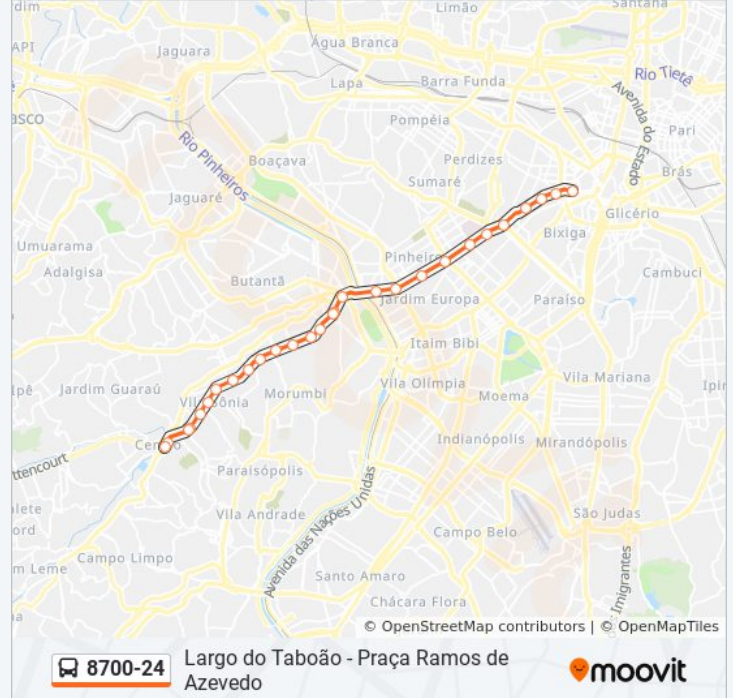

8700-24

Largo do Taboão - Praça Ramos de Azevedo

Use O App

A linha de ônibus 8700-24 | (Largo do Taboão - Praça Ramos de Azevedo) tem 1 itinerário.

(1) Pça. Ramos de Azevedo: 07:15

Use o aplicativo do Moovit para encontrar a estação de ônibus da linha 8700-24 mais perto de você e descubra quando chegará a próxima linha de ônibus 8700-24.

Sentido: Pça. Ramos de Azevedo

28 pontos

[VER OS HORÁRIOS DA LINHA](#)

R. Jorge Amado
José Felix B/C
Br-116 5885
Br-116 5885
Chácara Do Jockey B/C
Av. Prof. Francisco Morato
Caminho do Engenho - B/C
Heitor dos Prazeres - B/C
Ibiapaba B/C
Éden
Jorge João Saad B/C • Metrô Morumbi
Três Irmãos B/C
Av. Prof. Francisco Morato
Roquete Pinto B/C
Av. Prof. Francisco Morato
Parada Drausio Bairro/Centro
Avenida Professor Francisco Morato C/B
Parada Eldorado C/B
Parada Faria Lima B/C 1
Capitão Antônio Rosa B/C
Brasil B/C

Informações da linha de ônibus 8700-24**Sentido:** Pça. Ramos de Azevedo**Paradas:** 28**Duração da viagem:** 69 min**Resumo da linha:**

Oscar Freire C/B • Metrô Oscar Freire

Clínicas B/C

Paulista B/C • Metrô Paulista

Pedro Taques B/C

Rua da Consolação 1243

Caio Prado B/C

Rua Da Consolação, 365

Os horários e os mapas do itinerário da linha de ônibus 8700-24 estão disponíveis, no formato PDF offline, no site: moovitapp.com. Use o [Moovit App](#) e viaje de transporte público por São Paulo e Região! Com o Moovit você poderá ver os horários em tempo real dos ônibus, trem e metrô, e receber direções passo a passo durante todo o percurso!