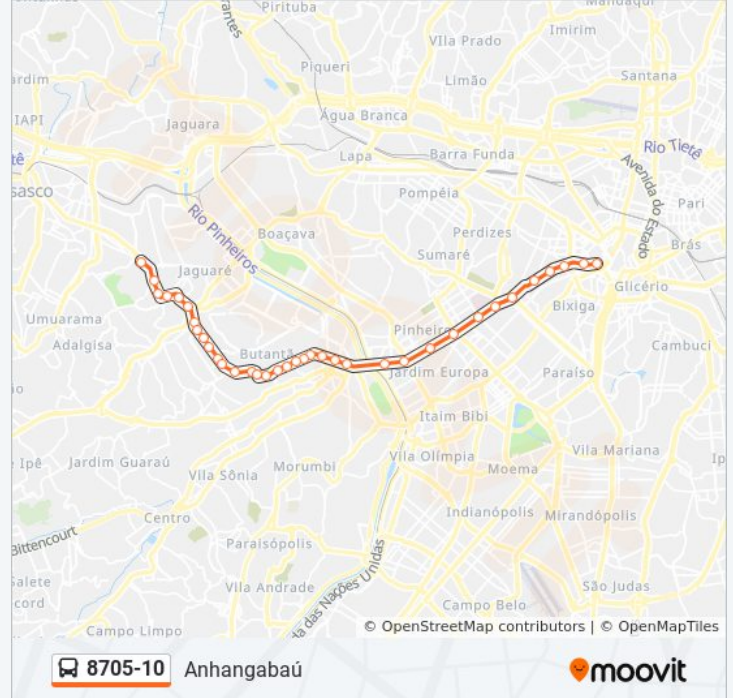

Informações da linha de ônibus 8705-10**Sentido:** Anhangabaú**Paradas:** 36**Duração da viagem:** 65 min**Resumo da linha:**

Parada Caxingui

Avenida Vital Brasil 569

Parada 2 - Catequese

Parada Eldorado C/B

Parada Faria Lima B/C 1

Capitão Antônio Rosa B/C

Brasil B/C

Oscar Freire C/B • Metrô Oscar Freire

Clínicas B/C

Paulista B/C • Metrô Paulista

Pedro Taques B/C

Rua da Consolação 1243

Caio Prado B/C

Rua Da Consolação 336

R. Cel. Xavier de Toledo, 200

Sentido: Shop. Continental

34 pontos

[VER OS HORÁRIOS DA LINHA](#)

R. Cel. Xavier de Toledo, 200

R. Cons. Crispiniano, 403