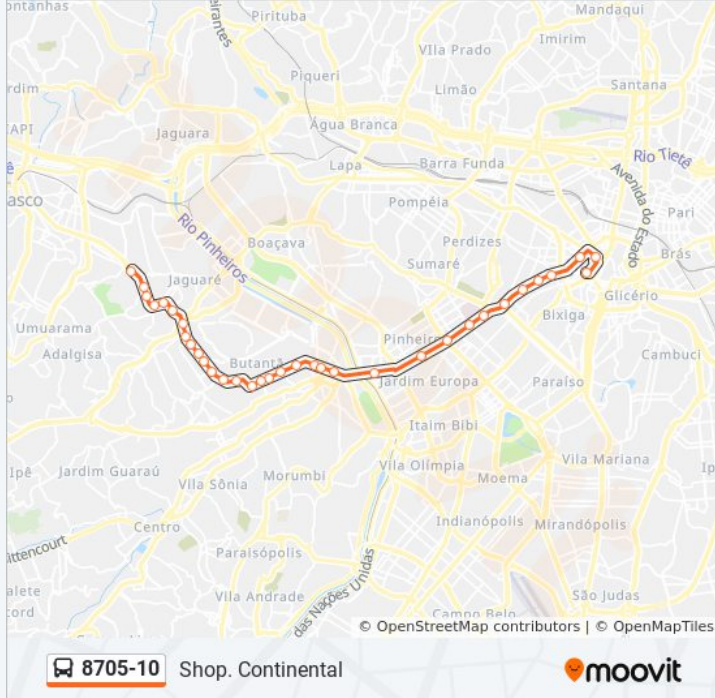

Informações da linha de ônibus 8705-10

Sentido: Shop. Continental

Paradas: 34

Duração da viagem: 68 min

Resumo da linha:

Parada Raul Sadi

Av. Corifeu de Azevedo Marques, 150

Av. Corifeu de Azevedo Marques, 674

Avenida Corifeu de Azevedo Marques 1000

Avenida Corifeu de Azevedo Marques 1272

Avenida Corifeu de Azevedo Marques 1584

Rua Armando de Almeida, 20

Av. Corifeu de Azevedo Marques, 2400

Av. Corifeu de Azevedo Marques, 2772

Av. Corifeu de Azevedo Marques, 3200

Av. Corifeu de Azevedo Marques, 3328

Av. Corifeu de Azevedo Marques, 3654

Av. Corifeu de Azevedo Marques, 3926

Avenida Corifeu De Azevedo Marques 4289

Av. Corifeu de Azevedo Marques, 4718

Av Corifeu de Azevedo Marques 5134

Avenida Corifeu de Azevedo Marques

Avenida Corifeu de Azevedo Marques 5842

Av. Corifeu de Azevedo Marques, 6047

Avenida dos Autonomistas • Terminal Vila Yara

Os horários e os mapas do itinerário da linha de ônibus 8705-10 estão disponíveis, no formato PDF offline, no site: moovitapp.com. Use o [Moovit App](#) e viaje de transporte público por São Paulo e Região! Com o Moovit você poderá ver os horários em tempo real dos ônibus, trem e metrô, e receber direções passo a passo durante todo o percurso!