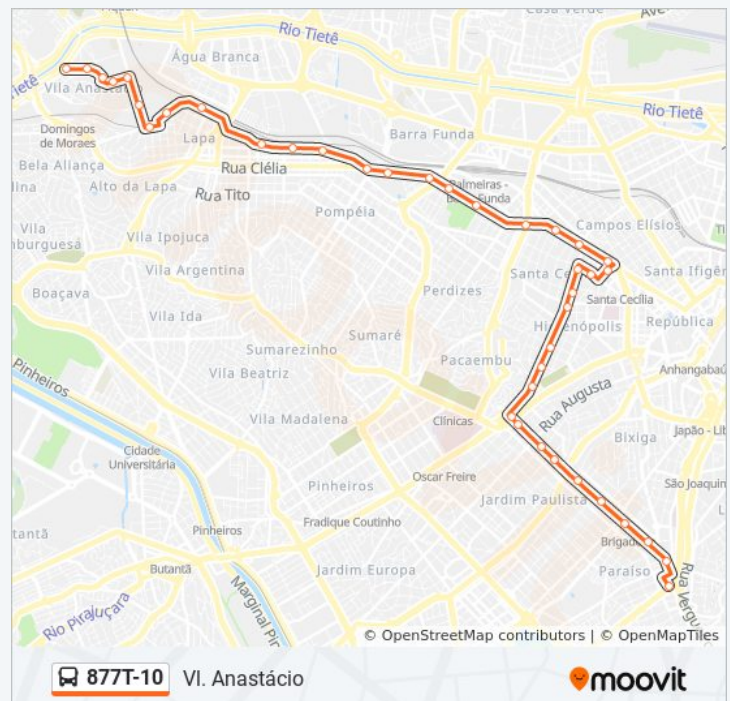

Pacaembu C/B

Parque Da Água Branca C/B

Baby Bariony C/B

Antartica C/B

Avenida Francisco Matarazzo

SESC Pompeia C/B

Horários da linha de ônibus 877T-10

Tabela de horários sentido VI. Anastácio

Domingo	00:05 - 01:10
Segunda-feira	06:20 - 23:42
Terça-feira	00:10 - 23:42
Quarta-feira	00:10 - 23:42
Quinta-feira	00:10 - 23:42
Sexta-feira	00:10 - 23:42
Sábado	00:10 - 23:00

Informações da linha de ônibus 877T-10

Sentido: VI. Anastácio

Paradas: 51

Duração da viagem: 81 min

Resumo da linha:

Rua Carlos Vicari 306

Tiberio C/B

Rua Guaicurus 636

Tendal da Lapa C/B