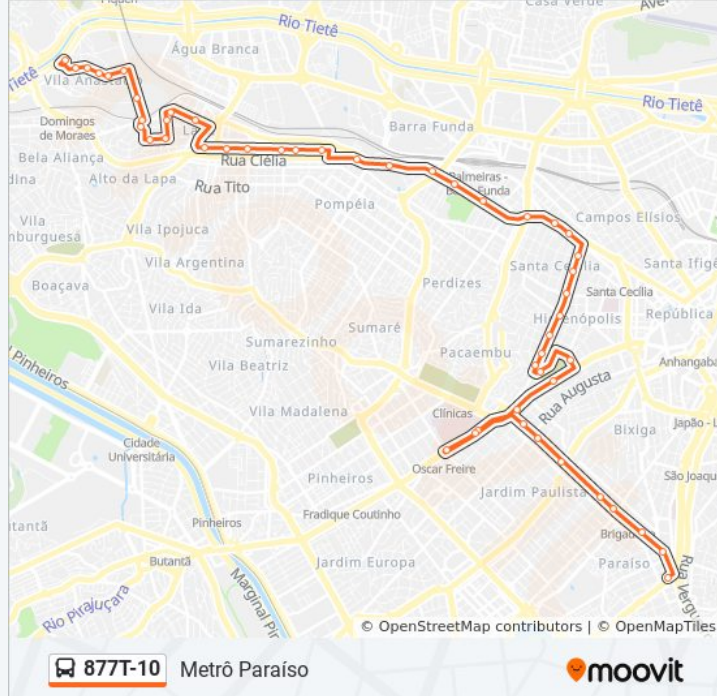

Parque Da Água Branca B/C

Pacaembu B/C

Rosa E Silva B/C

Pça. Mal. Deodoro, 249

Av. Angélica, 352

Av. Angélica, 634

Av. Angélica, 928

Av. Angélica, 1280

Av. Angélica (Pça. Buenos Aires), 1490

Av. Angélica, 1854

Av. Angélica, 2016

R. Mato Grosso, 428

R. Sergipe, 177

Pedro Taques C/B

Paulista C/B

Avenida Paulista 2311

Avenida Paulista 2073

Avenida Paulista 1539 • Parque Trianon

Avenida Paulista 901

Av. Paulista, 659

Avenida Paulista 165

Av. Bernardino de Campos, 108

R. Dr. Tomaz Carvalho, 92

Sentido: VI. Anastácio

51 pontos

[VER OS HORÁRIOS DA LINHA](#)

R. Dr. Tomaz Carvalho, 92

Avenida Bernardino de Campos 173

Avenida Paulista, 96 • Hospital Santa Catarina

Avenida Paulista, 500 • Metrô Brigadeiro

Avenida Paulista 900