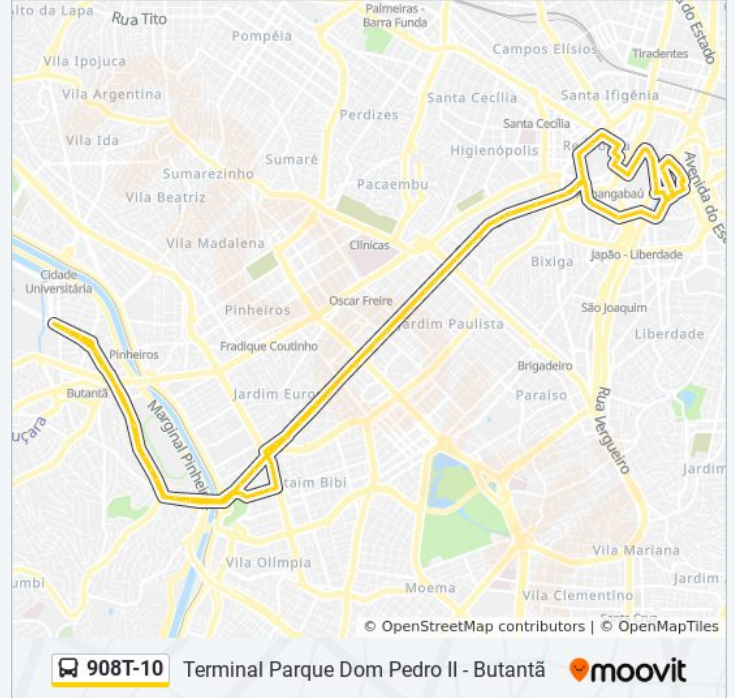

Av. Europa, 158

Av. Europa, 444

Av. Europa, 723

Av. Cidade Jardim, 108

Cidade Jardim

Parada Franz Schubert

Av. dos Tajurás, 315

Av. Dos Tajurás, 121

Av. Lineu de Paula Machado, 1263

Av. Lineu de Paula Machado, 1021

Av. Lineu de Paula Machado, 599

Av. Valdemar Ferreira, 440

Av. Afrânio Peixoto, 363

Av. Afrânio Peixoto, 157

Cidade Universitária (Portaria 1)

Av. Afrânio Peixoto, 154

Av. Afrânio Peixoto, 424

Av. Valdemar Ferreira, 475

Rua Pirajussara 300

Av. Lineu de Paula Machado, 506

Av. Lineu de Paula Machado, 970

Av. Lineu de Paula Machado, 1206

Av. dos Tajurás, 282

Rua Brigadeiro Haroldo Veloso

R. Tabapuã, 1386

Av. Brig. Faria Lima, 3015

R. Gumerindo Saraiva, 169

Av. Europa, 728

Av. Europa, 555

Av. Europa, 241

R. Colômbia, 535

R. Colômbia, 271

R. Colômbia, 65