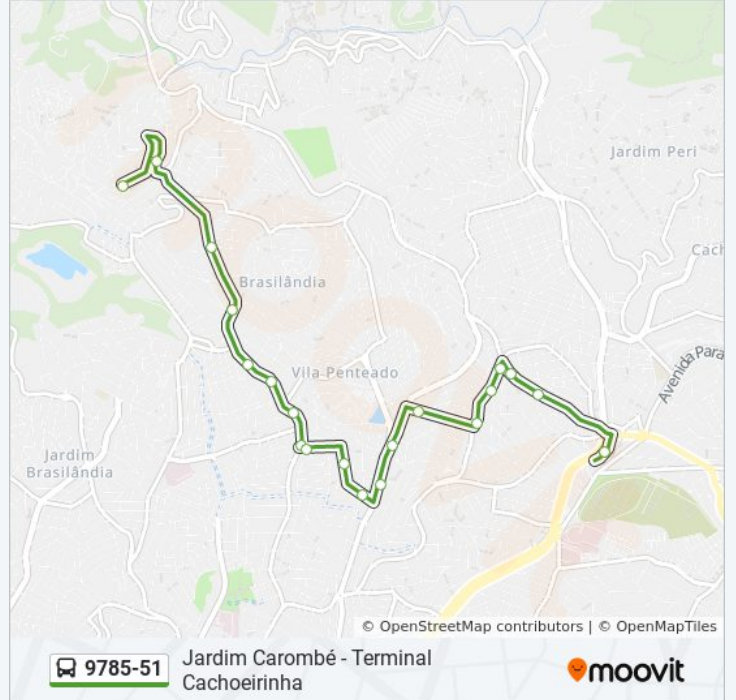

🚏 9785-51

Jardim Carombé - Terminal Cachoeirinha

Use O App

A linha de ônibus 9785-51 | (Jardim Carombé - Terminal Cachoeirinha) tem 1 itinerário.

(1) Term. Cachoeirinha: 06:00 - 07:00

Use o aplicativo do Moovit para encontrar a estação de ônibus da linha 9785-51 mais perto de você e descubra quando chegará a próxima linha de ônibus 9785-51.

Sentido: Term. Cachoeirinha

20 pontos

[VER OS HORÁRIOS DA LINHA](#)

R. Aurélio Brasil Ribeiro, 565
Av. Manoel Bolivar, 313
Estr. Lázaro Amâncio de Barros, 1298
Estr. Lázaro Amâncio de Barros, 755
Estr. Lázaro Amâncio de Barros, 309
R. Parapuã, 1847
R. Parapuã, 1651
R. Parapuã, 1381
R. Parapuã
R. Br. de Santo Ângelo, 38
R. Br. de Santo Ângelo, 406
R. Br. de Santo Ângelo, 644
Av. João Paulo Primeiro, 1720
Av. João Paulo Primeiro, 84
R. Luís José Junqueira Freire, 391
R. Henry Charles Potel, 454
R. Henry Charles Potel, 714
R. Henry Charles Potel, 868
Av. Dep. Cantídio Sampaio, 789
Av. Dep. Cantídio Sampaio, 537

Horários da linha de ônibus 9785-51

Tabela de horários sentido Term. Cachoeirinha

Domingo	Fora de Operação
Segunda-feira	06:00 - 07:00
Terça-feira	06:00 - 07:00
Quarta-feira	06:00 - 07:00
Quinta-feira	06:00 - 07:00
Sexta-feira	06:00 - 07:00
Sábado	Fora de Operação

Informações da linha de ônibus 9785-51**Sentido:** Term. Cachoeirinha**Paradas:** 20**Duração da viagem:** 21 min**Resumo da linha:**

Os horários e os mapas do itinerário da linha de ônibus 9785-51 estão disponíveis, no formato PDF offline, no site: moovitapp.com. Use o [Moovit App](#) e viaje de transporte público por São Paulo e Região! Com o Moovit você poderá ver os horários em tempo real dos ônibus, trem e metrô, e receber direções passo a passo durante todo o percurso!