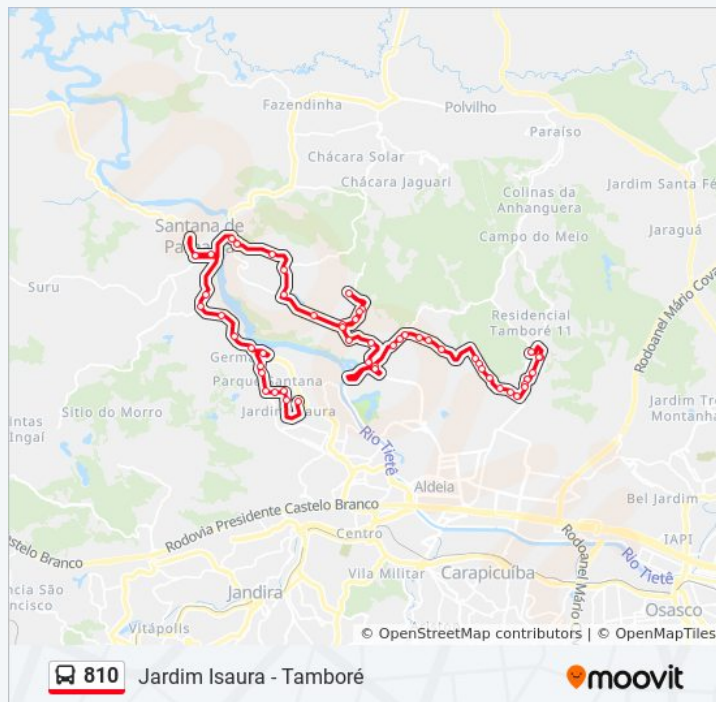

## Informações da linha de ônibus 810

**Sentido:** Tamboré

**Paradas:** 56

**Duração da viagem:** 95 min

**Resumo da linha:**

Avenida Marcos Penteadado de Uihôa  
Rodrigues,700

Av. Marcos Penteadado de Uihôa Rodrigues