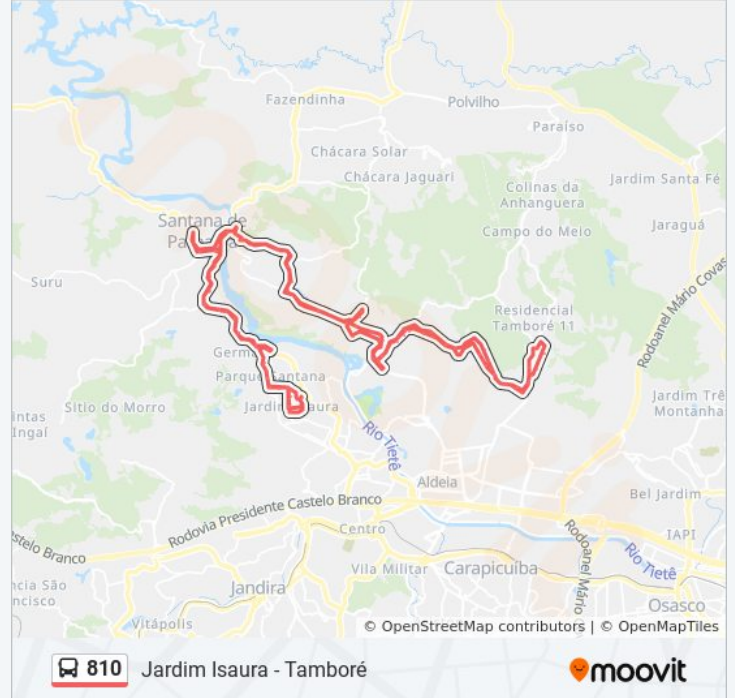

Estrada dos Romeiros 6616

Estrada dos Romeiros- 6905-7089

Estrada dos Romeiros Ccam

Terminal Santana de Parnaíba

Estr. Municipal Bela Vista

Av. Ten. Marques - Vila Poupanca, Santana de Parnaíba - Sp, 06525-001, Brasil

Avenida Valville, 115

Avenida Pentágono 100

Estrada Municipal Bela Vista 917

Avenida Yojiro Takaoka 1

Av. Yojiro Takaoka | Residencial 5

Avenida Yojiro Takaoka, 4001

Avenida Yojiro Takaoka

Avenida Marcos Penteadado de Ulhôa Rodrigues, 38-128

Avenida Marcos Penteadado de Ulhôa Rodrigues,700

Av. Marcos Penteadado de Ulhôa Rodrigues

Avenida Marcos Penteadado de Ulhôa Rodrigues,1000-1156

Avenida Marcos Penteadado de Ulhôa Rodrigues,1434-1456

Avenida Marcos Penteadado de Ulhôa Rodrigues

Avenida Marcos Penteadado de Ulhôa Rodrigues,1980-2324

Avenida Marcos Penteadado de Ulhôa Rodrigues,3800

Avenida Marcos Penteadado de Ulhôa Rodrigues,4000

Avenida Marcos Penteadado de Ulhôa Rodrigues

Avenida Marcos Penteadado de Ulhôa Rodrigues

Avenida Marcos Penteadado de Ulhôa Rodrigues

Avenida Marcos Penteadado de Ulhôa Rodrigues 5001

Alameda América 90

Alameda América 2056