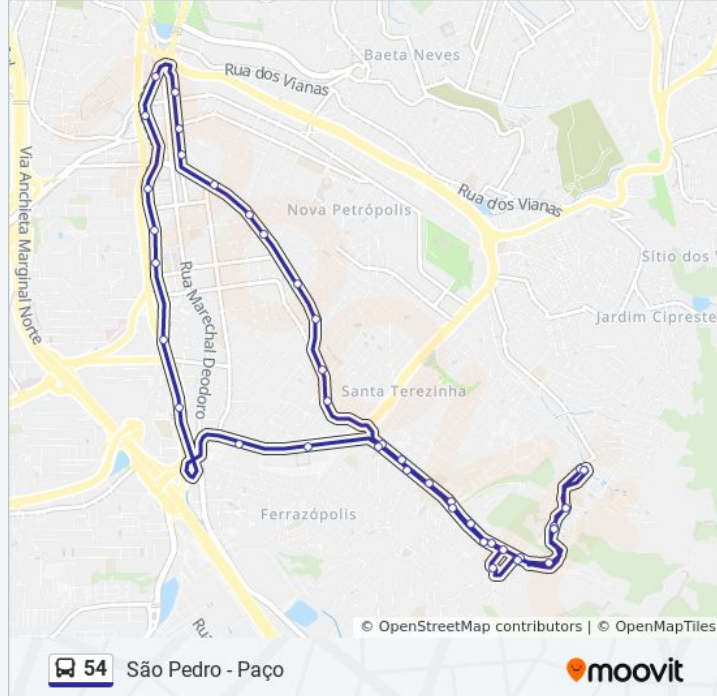

Sentido: São Pedro <->Paço

38 pontos

[VER OS HORÁRIOS DA LINHA](#)

Avenida Londres
Avenida Jardim, 106
Avenida Londres, 34
Rua Tiradentes 1995
Rua Tiradentes 1901
Rua Tiradentes 1871
Rua Tiradentes 1833
Rua Tiradentes 1755
Rua Tiradentes, 1509
Rua Tiradentes 1353
Rua Tiradentes 871
Rua Tiradentes, 649
Parada Dois De Outubro
Avenida Francisco Prestes Maia,1053
Avenida Francisco Prestes Maia,679-687
Avenida Francisco Prestes Maia 561
Avenida Francisco Prestes Maia 229
Parada Dona Tereza Cristina
Parada Imperador Pedro II
Rua Santa Filomena 129
Parada Praça Brasília

Informações da linha de ônibus 54

Sentido: São Pedro <->Paço

Paradas: 38

Duração da viagem: 51 min

Resumo da linha:

Parada Djalma Dutra(C/B)

Parada Correios(C/B)

Avenida Faria Lima

Lauro Gomes St Bairro

Avenida Brigadeiro Faria Lima 2017

Parada Terminal Ferrazópolis - A

Parada Big São Bernardo (C/B)

Parada São Bernardo Plaza Shopping

Rua Tiradentes 1314

Rua Tiradentes, 1562

Rua Tiradentes 1798

Rua Tiradentes, 2150

Rua Alexandre Duarte Da Silva, 69

Rua Tiradentes 2460

Avenida Londres 410

Avenida Londres 85

P.C.O. Term. Vila São Pedro

Os horários e os mapas do itinerário da linha de ônibus 54 estão disponíveis, no formato PDF offline, no site: moovitapp.com. Use o [Moovit App](#) e viaje de transporte público por São Paulo e Região! Com o Moovit você poderá ver os horários em tempo real dos ônibus, trem e metrô, e receber direções passo a passo durante todo o percurso!