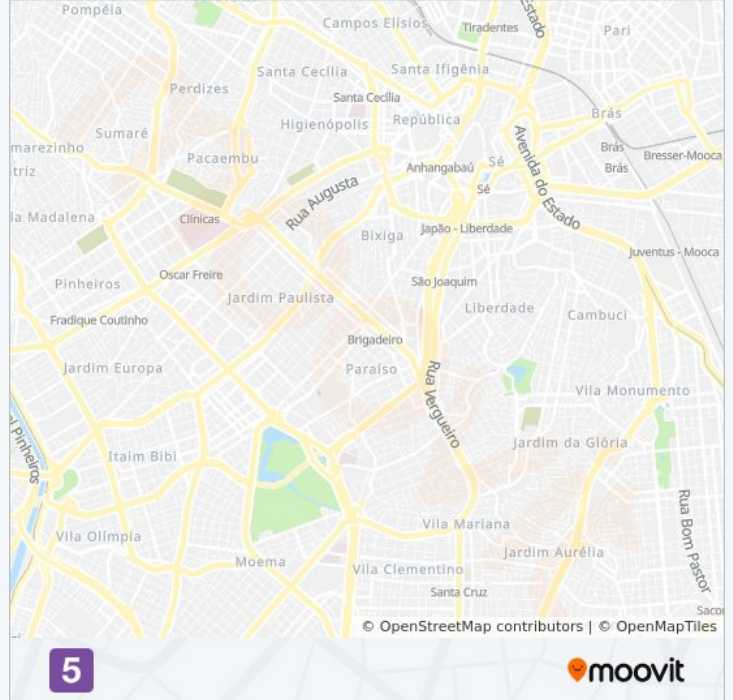

Sentido: Capão Redondo

17 pontos

[VER OS HORÁRIOS DA LINHA](#)

Chácara Klabin
Santa Cruz
Hospital São Paulo
AACD - Servidor
Moema
Eucaliptos
Campo Belo
Brooklin
Borba Gato
Alto da Boa Vista
Adolfo Pinheiro
Largo Treze
Santo Amaro
Giovanni Gronchi
Vila das Belezas
Campo Limpo
Capão Redondo

Informações da linha de metrô 5**Sentido:** Capão Redondo**Paradas:** 17**Duração da viagem:** 32 min**Resumo da linha:**

Sentido: Chácara Klabin

17 pontos

[VER OS HORÁRIOS DA LINHA](#)

Capão Redondo
Campo Limpo
Vila das Belezas
Giovanni Gronchi
Santo Amaro
Largo Treze
Adolfo Pinheiro
Alto da Boa Vista
Borba Gato
Brooklin
Campo Belo
Eucaliptos
Moema
AACD - Servidor
Hospital São Paulo
Santa Cruz
Chácara Klabin

Horários da linha de metrô 5

Tabela de horários sentido Chácara Klabin

Domingo	00:00 - 23:50
Segunda-feira	00:00 - 23:50
Terça-feira	00:00 - 23:50
Quarta-feira	00:00 - 23:50
Quinta-feira	00:00 - 23:50
Sexta-feira	00:00 - 23:50
Sábado	00:00 - 23:50

Informações da linha de metrô 5

Sentido: Chácara Klabin

Paradas: 17

Duração da viagem: 32 min

Resumo da linha:

Os horários e os mapas do itinerário da linha de metrô 5 estão disponíveis, no formato PDF offline, no site: moovitapp.com. Use o [Moovit App](#) e viaje de transporte público por São Paulo e Região! Com o Moovit você poderá ver os horários em tempo real dos ônibus, trem e metrô, e receber direções passo a passo durante todo o percurso!