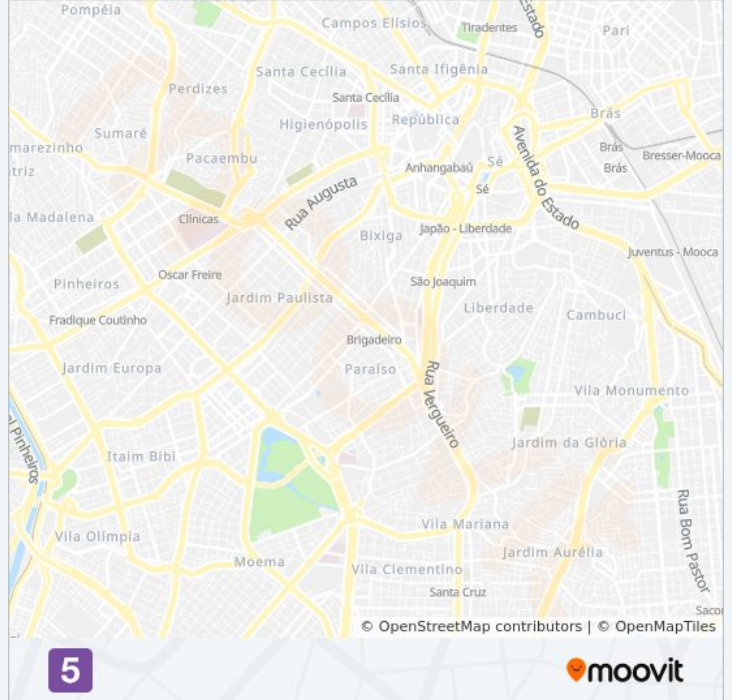

Lilás

Use O App

A linha de metrô 5 | (Lilás) tem 2 itinerários.

(1) Capão Redondo: 00:00 - 23:50(2) Chácara Klabin: 00:00 - 23:50

Use o aplicativo do Moovit para encontrar a estação de metrô da linha 5 mais perto de você e descubra quando chegará a próxima linha de metrô 5.

Sentido: Capão Redondo

17 pontos

[VER OS HORÁRIOS DA LINHA](#)

Chácara Klabin
Santa Cruz
Hospital São Paulo
AACD - Servidor
Moema
Eucaliptos
Campo Belo
Brooklin
Borba Gato
Alto da Boa Vista
Adolfo Pinheiro
Largo Treze
Santo Amaro
Giovanni Gronchi
Vila das Belezas
Campo Limpo
Capão Redondo

Informações da linha de metrô 5**Sentido:** Capão Redondo**Paradas:** 17**Duração da viagem:** 32 min**Resumo da linha:**

Sentido: Chácara Klabin

17 pontos

[VER OS HORÁRIOS DA LINHA](#)

Capão Redondo
Campo Limpo
Vila das Belezas
Giovanni Gronchi
Santo Amaro
Largo Treze
Adolfo Pinheiro
Alto da Boa Vista
Borba Gato
Brooklin
Campo Belo
Eucaliptos
Moema
AACD - Servidor
Hospital São Paulo
Santa Cruz
Chácara Klabin

Informações da linha de metrô 5

Sentido: Chácara Klabin

Paradas: 17

Duração da viagem: 32 min

Resumo da linha:

Os horários e os mapas do itinerário da linha de metrô 5 estão disponíveis, no formato PDF offline, no site: moovitapp.com. Use o [Moovit App](#) e viaje de transporte público por São Paulo e Região! Com o Moovit você poderá ver os horários em tempo real dos ônibus, trem e metrô, e receber direções passo a passo durante todo o percurso!