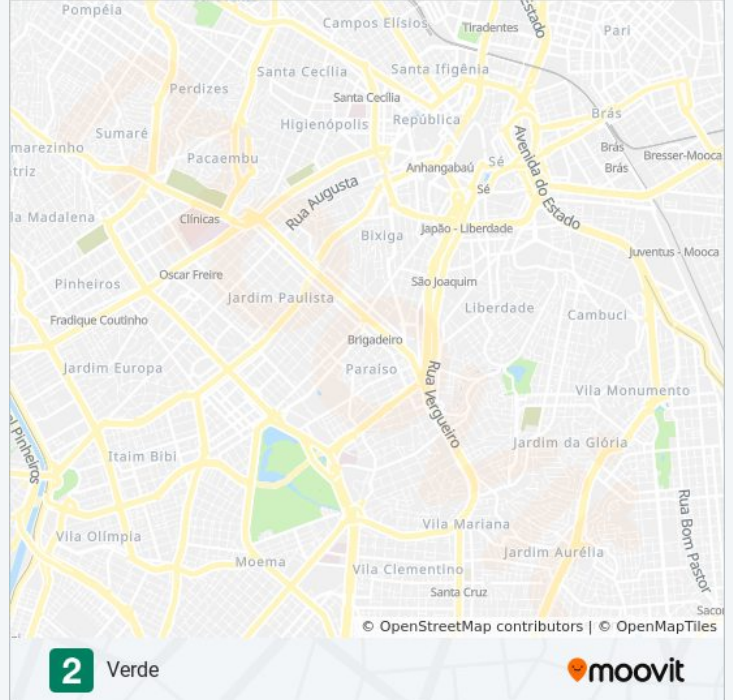

Verde

Use O App

A linha de metrô 2 | (Verde) tem 2 itinerários.

(1) Vila Madalena: 00:00 - 23:50(2) Vila Prudente: 00:00 - 23:50

Use o aplicativo do Moovit para encontrar a estação de metrô da linha 2 mais perto de você e descubra quando chegará a próxima linha de metrô 2.

Sentido: Vila Madalena

14 pontos

[VER OS HORÁRIOS DA LINHA](#)

Vila Prudente

Tamanduateí

Sacomã

Alto do Ipiranga

Santos-Imigrantes

Chácara Klabin

Santos-Imigrantes

Alto do Ipiranga

Sacomã

Tamanduateí

Vila Prudente

Horários da linha de metrô 2

Tabela de horários sentido Vila Prudente

Sentido: Vila Prudente

Paradas: 14

Duração da viagem: 26 min

Resumo da linha:

Os horários e os mapas do itinerário da linha de metrô 2 estão disponíveis, no formato PDF offline, no site: moovitapp.com. Use o [Moovit App](#) e viaje de transporte público por São Paulo e Região! Com o Moovit você poderá ver os horários em tempo real dos ônibus, trem e metrô, e receber direções passo a passo durante todo o percurso!