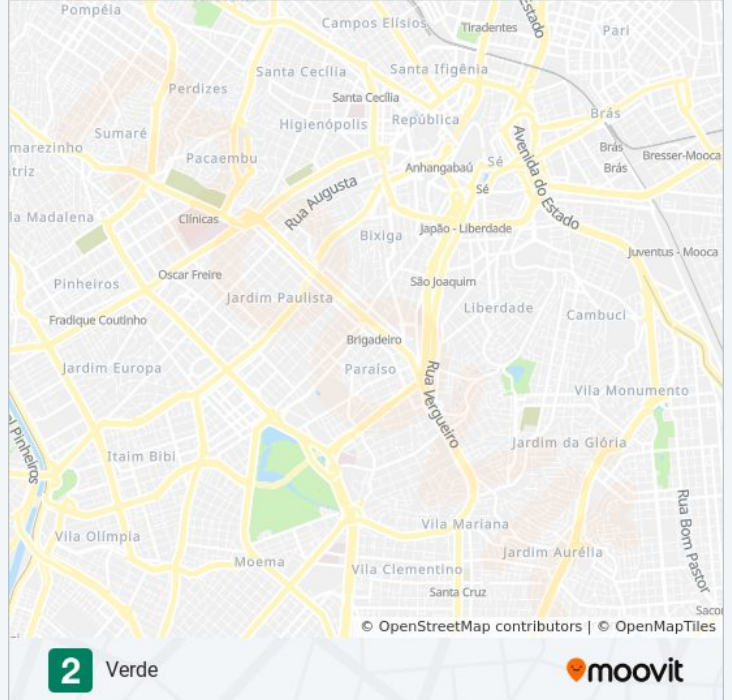

Verde

Use O App

A linha de metrô 2 | (Verde) tem 2 itinerários.

(1) Vila Madalena: 00:00 - 23:50(2) Vila Prudente: 00:00 - 23:50

Use o aplicativo do Moovit para encontrar a estação de metrô da linha 2 mais perto de você e descubra quando chegará a próxima linha de metrô 2.

Sentido: Vila Madalena

14 pontos

[VER OS HORÁRIOS DA LINHA](#)

Vila Prudente

Tamanduateí

Sacomã

Alto do Ipiranga

Santos-Imigrantes

Vila Madalena

Horários da linha de metrô 2

Tabela de horários sentido Vila Madalena

Domingo	00:00 - 23:50
Segunda-feira	00:00 - 23:50
Terça-feira	00:00 - 23:50
Quarta-feira	00:00 - 23:50
Quinta-feira	00:00 - 23:50
Sexta-feira	00:00 - 23:50
Sábado	00:00 - 23:50

Informações da linha de metrô 2

Sentido: Vila Madalena

Paradas: 14

Duração da viagem: 26 min

Resumo da linha:

Sentido: Vila Prudente

14 pontos

[VER OS HORÁRIOS DA LINHA](#)