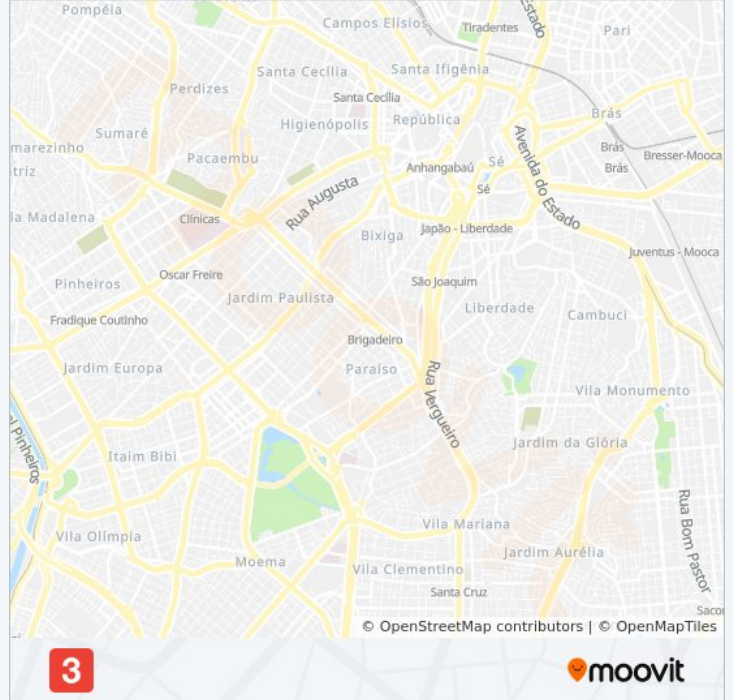

Vermelha

Use O App

A linha de metrô 3 | (Vermelha) tem 2 itinerários.

(1) Corinthians-Itaquera: 00:00 - 23:50 (2) Palmeiras-Barra Funda: 00:00 - 23:50

Use o aplicativo do Moovit para encontrar a estação de metrô da linha 3 mais perto de você e descubra quando chegará a próxima linha de metrô 3.

Corinthians-Itaquera
Artur Alvim
Patriarca-Vila Ré
Guilhermina-Esperança
Vila Matilde
Penha - Lojas Besni
Carrão-Assaí Atacadista
Tatuapé
Belém
Bresser-Mooça
Brás
Pedro II
Sé
Anhangabaú
República
Santa Cecília
Marechal Deodoro
Palmeiras-Barra Funda

Horários da linha de metrô 3

Tabela de horários sentido Palmeiras-Barra Funda

Domingo	00:00 - 23:50
Segunda-feira	00:00 - 23:50
Terça-feira	00:00 - 23:50
Quarta-feira	00:00 - 23:50
Quinta-feira	00:00 - 23:50
Sexta-feira	00:00 - 23:50
Sábado	00:00 - 23:50

Informações da linha de metrô 3

Sentido: Palmeiras-Barra Funda

Paradas: 18

Duração da viagem: 51 min

Resumo da linha:

Os horários e os mapas do itinerário da linha de metrô 3 estão disponíveis, no formato PDF offline, no site: moovitapp.com. Use o [Moovit App](#) e viaje de transporte público por São Paulo e Região! Com o Moovit você poderá ver os horários em tempo real dos ônibus, trem e metrô, e receber direções passo a passo durante todo o percurso!