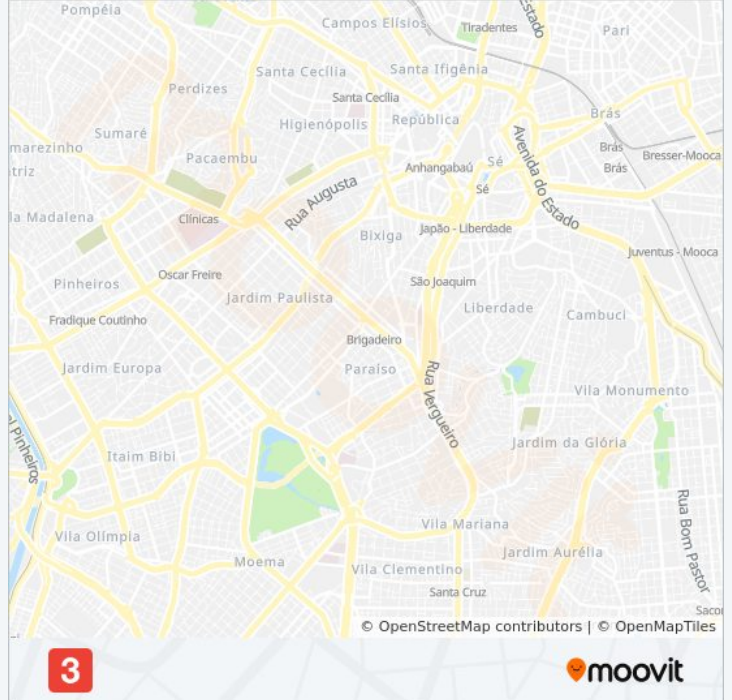

Vermelha

Use O App

A linha de metrô 3 | (Vermelha) tem 2 itinerários.

(1) Corinthians-Itaquera: 00:00 - 23:50 (2) Palmeiras-Barra Funda: 00:00 - 23:50

Use o aplicativo do Moovit para encontrar a estação de metrô da linha 3 mais perto de você e descubra quando chegará a próxima linha de metrô 3.

Vila Matilde

Guilhermina-Esperança

Patriarca-Vila Ré

Artur Alvim

Corinthians-Itaquera

Horários da linha de metrô 3

Tabela de horários sentido Corinthians-Itaquera

Domingo	00:00 - 23:50
Segunda-feira	00:00 - 23:50
Terça-feira	00:00 - 23:50
Quarta-feira	00:00 - 23:50
Quinta-feira	00:00 - 23:50
Sexta-feira	00:00 - 23:50
Sábado	00:00 - 23:50

Informações da linha de metrô 3

Sentido: Corinthians-Itaquera

Paradas: 18

Duração da viagem: 51 min

Resumo da linha:

Sentido: Palmeiras-Barra Funda

18 pontos

[VER OS HORÁRIOS DA LINHA](#)

Informações da linha de metrô 3

Sentido: Palmeiras-Barra Funda

Paradas: 18

Duração da viagem: 51 min

Resumo da linha:

Os horários e os mapas do itinerário da linha de metrô 3 estão disponíveis, no formato PDF offline, no site: moovitapp.com. Use o [Moovit App](#) e viaje de transporte público por São Paulo e Região! Com o Moovit você poderá ver os horários em tempo real dos ônibus, trem e metrô, e receber direções passo a passo durante todo o percurso!