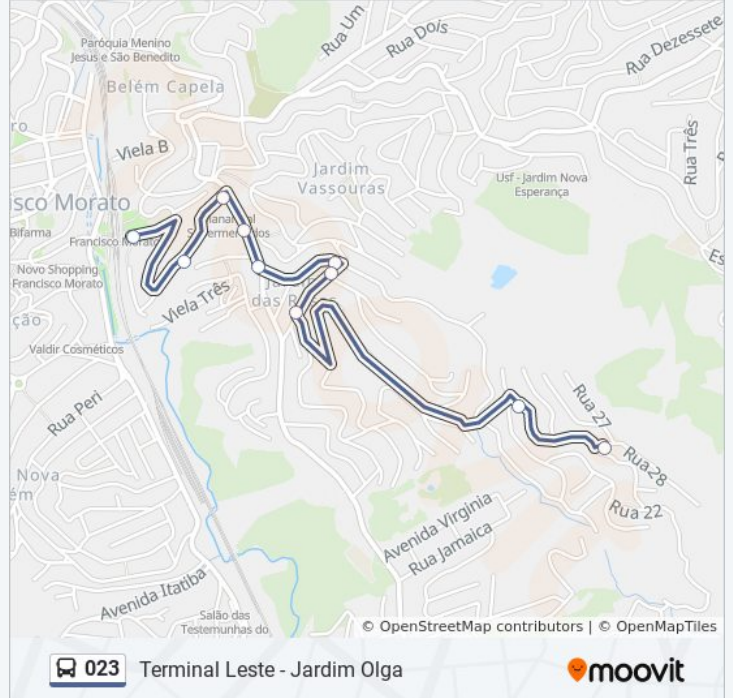

023

Terminal Leste - Jardim Olga

Use O App

A linha de ônibus 023 | (Terminal Leste - Jardim Olga) tem 2 itinerários.

(1) Jardim Olga: 24 horas(2) Terminal Leste Francisco Morato: 24 horas

Use o aplicativo do Moovit para encontrar a estação de ônibus da linha 023 mais perto de você e descubra quando chegará a próxima linha de ônibus 023.

Sentido: Jardim Olga

10 pontos

[VER OS HORÁRIOS DA LINHA](#)

Terminal Leste

Rua Das Margaridas 406

Rua das Magnólias 680

Avenida Doutor Ulysses Guimarães

Rua Ulisses Guimarães 550

Rua Teodoro Federzone 313

Rua Seis 316

Rua Seis 127

Rua Vinte E Quatro 76

Rua Vinte e Oito 44

Horários da linha de ônibus 023

Tabela de horários sentido Jardim Olga

Domingo	24 horas
Segunda-feira	24 horas
Terça-feira	24 horas
Quarta-feira	24 horas
Quinta-feira	24 horas
Sexta-feira	24 horas
Sábado	24 horas

Informações da linha de ônibus 023**Sentido:** Jardim Olga**Paradas:** 10**Duração da viagem:** 9 min**Resumo da linha:**

Sentido: Terminal Leste Francisco Morato

11 pontos

[VER OS HORÁRIOS DA LINHA](#)

Rua Vinte e Oito 44