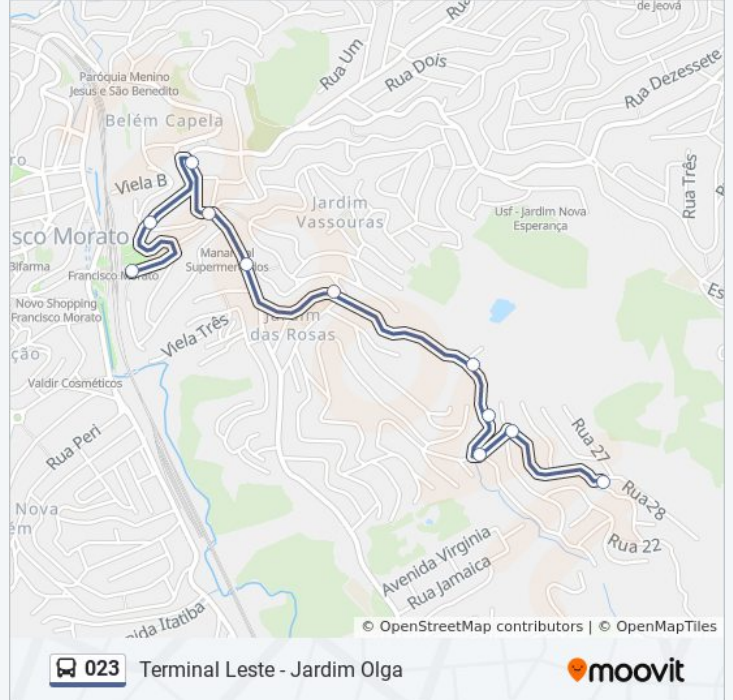

Informações da linha de ônibus 023**Sentido:** Jardim Olga**Paradas:** 10**Duração da viagem:** 9 min**Resumo da linha:**

Sentido: Terminal Leste Francisco Morato

11 pontos

[VER OS HORÁRIOS DA LINHA](#)

Rua Vinte e Oito 44

Rua Adão Manoel Da Silva 181

Rua Adão Manoel Da Silva, 1483-1601

Rua Teodoro Federzone 10

Rua Teodoro Federzone 835

Rua Teodoro Federzone 313

Rua Das Hortências 425

Rua Das Hortências 239

Rua das Hortências 82

Rua das Magnólias 393

Terminal Leste

Horários da linha de ônibus 023

Tabela de horários sentido Terminal Leste Francisco Morato

Domingo	24 horas
Segunda-feira	24 horas
Terça-feira	24 horas
Quarta-feira	24 horas
Quinta-feira	24 horas
Sexta-feira	24 horas
Sábado	24 horas

Informações da linha de ônibus 023

Sentido: Terminal Leste Francisco Morato

Paradas: 11

Duração da viagem: 10 min

Resumo da linha:

Os horários e os mapas do itinerário da linha de ônibus 023 estão disponíveis, no formato PDF offline, no site: moovitapp.com. Use o [Moovit App](#) e viaje de transporte público por São Paulo e Região! Com o Moovit você poderá ver os horários em tempo real dos ônibus, trem e metrô, e receber direções passo a passo durante todo o percurso!