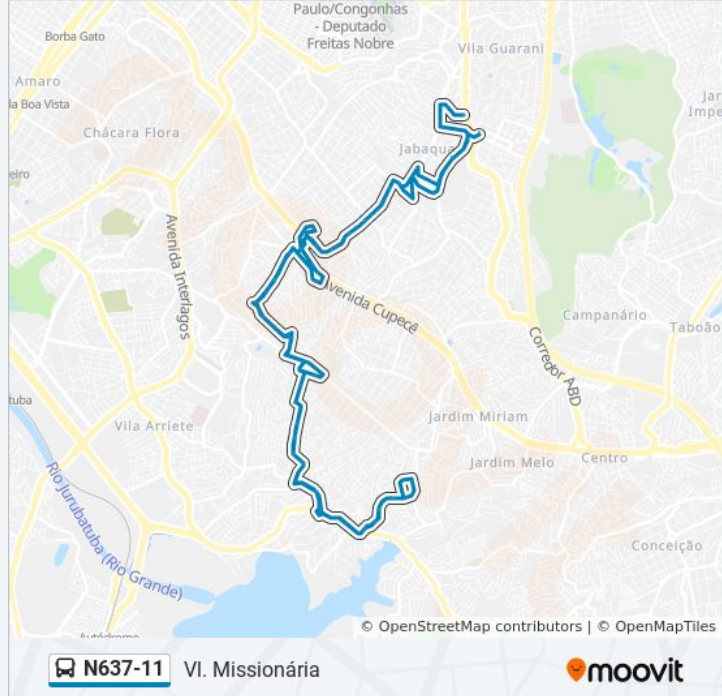

Sentido: VI. Missionária

87 pontos

[VER OS HORÁRIOS DA LINHA](#)

Terminal Jabaquara

Av. Francisco de Paula Quintanilha Ribeiro, 400

Av. Francisco de Paula Quintanilha Ribeiro, 800

R. Cruz das Almas 80

Av. Eng. George Corbisier, 1710

R. Roseiral, 72

Estr. do Alvarenga, 1930

Estr. do Alvarenga, 1847

Av. Augusto de Castro, 44

Av. Augusto de Castro, 202

Av. Augusto de Castro, 534

Av. Augusto de Castro, 305

R. Bento José de Moraes, 65

Av. Eduardo Pereira Ramos, 572

R. Peixoto Melo Filho, 613

R. Peixoto Melo Filho, 401

R. Peixoto Melo Filho, 107

R. Peixoto Melo Filho, 25

R. Fanfula, 183

R. Estanislau Moniusko, 159

Av. Yervant Kissajikian, 1879