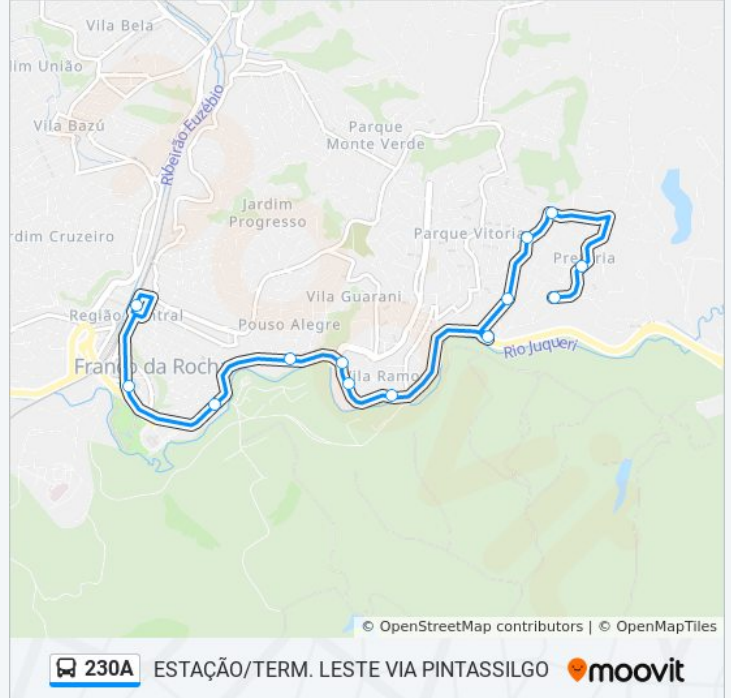

230A

ESTAÇÃO/TERM. LESTE VIA PINTASSILGO

Use O App

A linha de ônibus 230A | (ESTAÇÃO/TERM. LESTE VIA PINTASSILGO) tem 2 itinerários.

(1) ESTAÇÃO/TERM. LESTE VIA PINTASSILGO: 03:55(2) PRETORIA via Rua Pintassilgo: 04:15 - 23:30

Use o aplicativo do Moovit para encontrar a estação de ônibus da linha 230A mais perto de você e descubra quando chegará a próxima linha de ônibus 230A.

Sentido: ESTAÇÃO/TERM. LESTE VIA PINTASSILGO

13 pontos

[VER OS HORÁRIOS DA LINHA](#)

Rua Íbis Dourado
Estrada Dos Eucaliptos 747
Rua Seriema 19
Rua Lucas Vieiras 185
Rua Lucas Vieiras 337
Rua Lucas Vieiras 40
Rodovia Prefeito Luiz Salomão Chamma 1563
Rodovia Prefeito Luiz Salomão Chamma 971
Rodovia Prefeito Luiz Salomão Chamma 803
Estrada do Governo 1565
Estrada do Governo
Parada Paço - Prefeitura
Terminal Central Leste - Capitão Laércio Ciampone

Informações da linha de ônibus 230A**Sentido:** ESTAÇÃO/TERM. LESTE VIA PINTASSILGO**Paradas:** 13**Duração da viagem:** 22 min**Resumo da linha:**

Sentido: PRETORIA via Rua Pintassilgo

23 pontos

[VER OS HORÁRIOS DA LINHA](#)