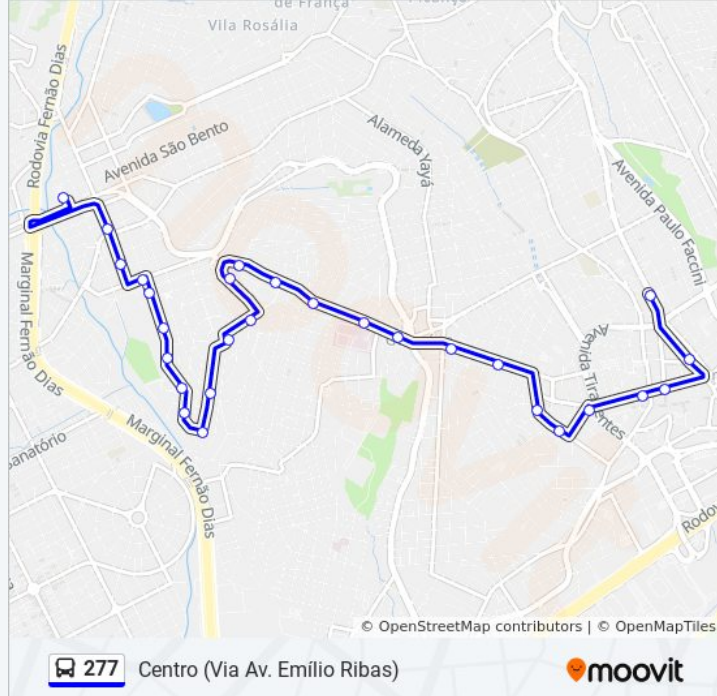

Avenida Emílio Ribas, 2159

Av. Emílio Ribas, 1737-1791 - Jardim Vila Galvão, Guarulhos - Sp, Brasil

Avenida Emílio Ribas 1515

Avenida Emílio Ribas 1145

Horários da linha de ônibus 277

Tabela de horários sentido Centro (Via Av. Emílio Ribas)

Domingo	Fora de Operação
Segunda-feira	04:30 - 23:00
Terça-feira	04:30 - 23:00
Quarta-feira	04:30 - 23:00
Quinta-feira	04:30 - 23:00
Sexta-feira	Fora de Operação
Sábado	Fora de Operação

Informações da linha de ônibus 277**Sentido:** Centro (Via Av. Emílio Ribas)**Paradas:** 28**Duração da viagem:** 31 min**Resumo da linha:**

Avenida Emílio Ribas,803

Rua Silvestre Vasconcelos Calmon,620

Rua Silvestre Vasconcelos Calmon 394

Rua Rafael Balzani

Rua Sete de Setembro 12

Rua Sete de Setembro, 164

Rua João Gonçalves, 322

Avenida Salgado Filho 225

Sentido: Terminal Metropolitano Vila Galvão (Via Av. Emílio Ribas)

26 pontos

[VER OS HORÁRIOS DA LINHA](#)

Avenida Salgado Filho 225

Rua Santa Conceição (Ret. Operacional)

Avenida Esperança (Ponto Lateral)