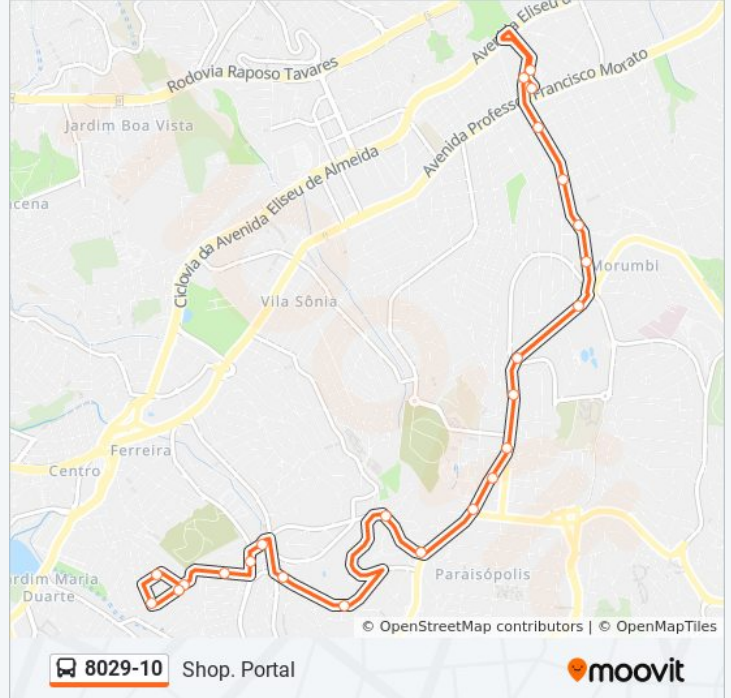

**Sentido: Shop. Portal**

24 pontos

[VER OS HORÁRIOS DA LINHA](#)

Terminal Morumbi

Avenida Deputado Jacob Salvador Zveibil, 293 •  
Metrô Morumbi

Avenida Deputado Jacobe Salvador Zveibil

Av. Jorge João Saad, 160

R. Dr. Luiz Migliano, 1135

Av. Mal. Juarez Távora, 150

Av. Mal. Juarez Távora, 400

**Horários da linha de ônibus 8029-10**

Tabela de horários sentido Shop. Portal

Domingo	00:40 - 23:30
Segunda-feira	00:00 - 23:43
Terça-feira	00:09 - 23:43
Quarta-feira	00:09 - 23:43
Quinta-feira	00:09 - 23:43
Sexta-feira	00:09 - 23:43
Sábado	00:09 - 23:55

**Informações da linha de ônibus 8029-10****Sentido:** Shop. Portal**Paradas:** 24**Duração da viagem:** 31 min**Resumo da linha:**

R. Aristides Greve, 108

R. Des. Almeida Pires, 39

Av. Mal. Juarez Távora, 553

### Sentido: Term. Morumbi

19 pontos

[VER OS HORÁRIOS DA LINHA](#)

Av. Mal. Juarez Távora, 553

Av. Mal. Juarez Távora, 203

Av. Mal. Juarez Távora, 79

R. Mal. Hastimphilo de Moura, 795

R. Mal. Hastimphilo de Moura, 379