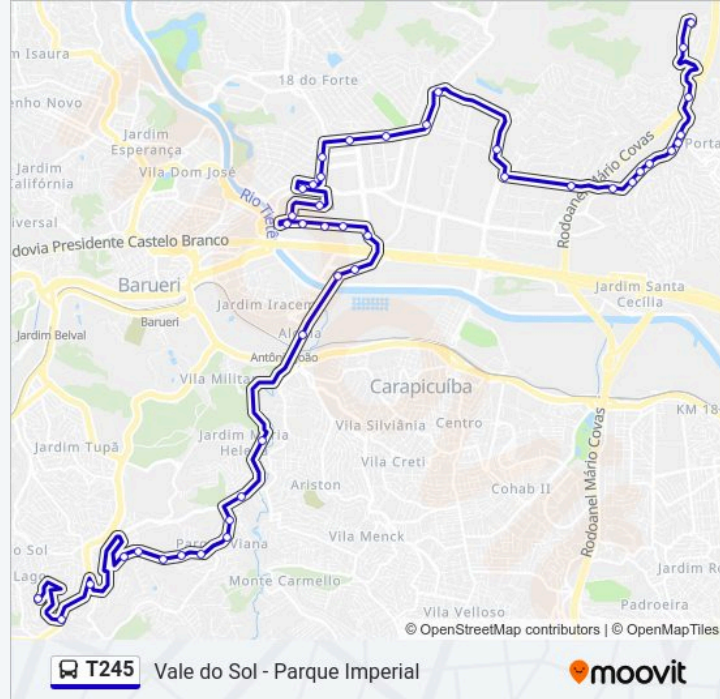

**Informações da linha de ônibus T245****Sentido:** Vale do Sol**Paradas:** 44**Duração da viagem:** 82 min**Resumo da linha:**

Alameda Araguaia 539

Avenida Juruá 152

Avenida Juruá 548

Avenida Juruá 820

Alameda Tocantins 1130

Alameda Tocantins,855

Alameda Tocantins

Alameda Tocantins 245

Alameda Rio Negro,161

Estrada Aldeinha 237

Parada Estrada Aldeinha

Rua General De Divisão Pedro Rodrigues Da Silva,  
400

Avenida Bariloche 219

Avenida José Dias Da Silva, 913-1129

Estrada dos Pinheiros, 172-250

Estrada Dos Pinheiros, 406

Estrada dos Pinheiros 832

Estrada Dos Pinheiros 1109

Estrada Dos Pinheiros, 1355

Avenida Dos Pinheiros 1702

Estrada dos Pinheiros 1927

### Sentido: Parque Imperial

44 pontos

[VER OS HORÁRIOS DA LINHA](#)

Terminal Maurício Bernardinelli

Rua Tâmisia

Estrada Velha de Itapevi 5005

Estrada Velha de Itapevi