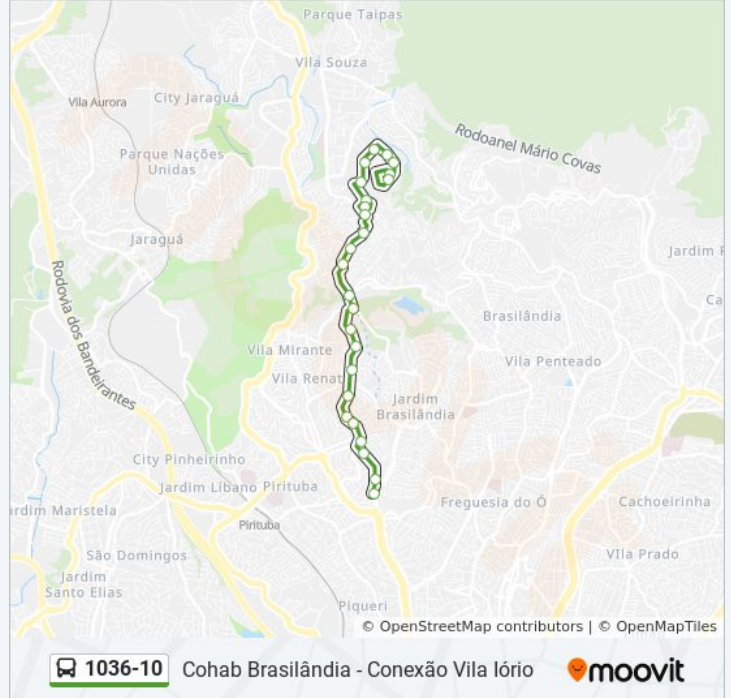

1036-10

Cohab Brasilândia - Conexão Vila Lório

Use O App

A linha de ônibus 1036-10 | (Cohab Brasilândia - Conexão Vila Lório) tem 2 itinerários.

(1) COHAB Brasilândia: 00:05 - 23:45(2) Conexão VI. Lório: 00:00 - 23:40

Use o aplicativo do Moovit para encontrar a estação de ônibus da linha 1036-10 mais perto de você e descubra quando chegará a próxima linha de ônibus 1036-10.

Sentido: COHAB Brasilândia

25 pontos

[VER OS HORÁRIOS DA LINHA](#)

Informações da linha de ônibus 1036-10**Sentido:** COHAB Brasilândia**Paradas:** 25**Duração da viagem:** 26 min**Resumo da linha:**

R. Vale do Sol, 59

R. Vale do Sol, 105

R. Vale do Sol, 183

R. Interativa, 41

Sentido: Conexão Vl. Lório

31 pontos

[VER OS HORÁRIOS DA LINHA](#)

R. Interativa, 41

R. Vale do Sol, 111

R. Vale do Sol, 47

R. Ilha da Juventude, 1009

R. Ilha da Juventude, 846