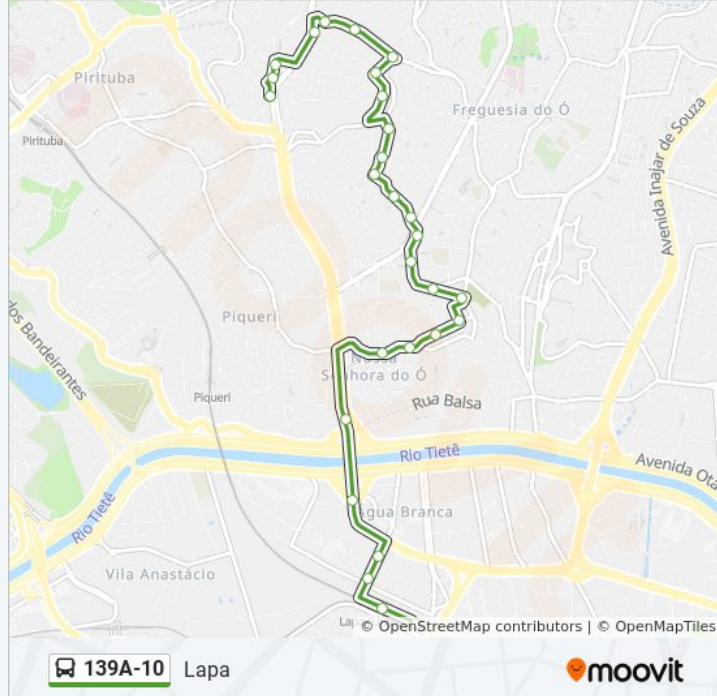

Sentido: Lapa

28 pontos

[VER OS HORÁRIOS DA LINHA](#)

R. Dezenove de Julho, 275
R. Adele Zarzur, 311
R. Adele Zarzur, 374
Av. Fuad Lutfalla, 884
R. Pe. Feliciano Domingues, 582
R. Pe. Feliciano Domingues, 346
R. Pe. Feliciano Domingues, 89
R. Rio Verde, 586
R. Rio Verde, 822
R. Carlos Alberto Moretti, 365
R. Carlos Alberto Moretti, 141
R. Carlos Alberto Moretti, 1
R. João Cordeiro, 655
R. João Cordeiro, 485
R. João Cordeiro, 324
R. João Cordeiro, 175
R. Prof. João Machado, 227
Rua Professor João Machado 29
R. Cel. Tristão, 115
R. da Bica, 259
Av. Paula Ferreira, 208

Informações da linha de ônibus 139A-10**Sentido:** Lapa**Paradas:** 28**Duração da viagem:** 27 min**Resumo da linha:**

Av. Paula Ferreira, 393

Piqueri B/C

Parada Ponte do Piqueri (Norte)

R. Engenheiro Aubertin 307

R. Eng. Aubertin 141

R. William Speers, 1000

Rua William Speers - Estação Lapa

Sentido: Vl. Lório

25 pontos

[VER OS HORÁRIOS DA LINHA](#)

Rua William Speers - Estação Lapa

R. Félix Guilhem, 284

R. Tte. Landy, 222

R. Tte. Landy, 410

Jose Maria C/B

Piqueri C/B

Av. Paula Ferreira, 295

Av. Paula Ferreira, 216

Av. Itaberaba, 114

Av. Itaberaba, 341