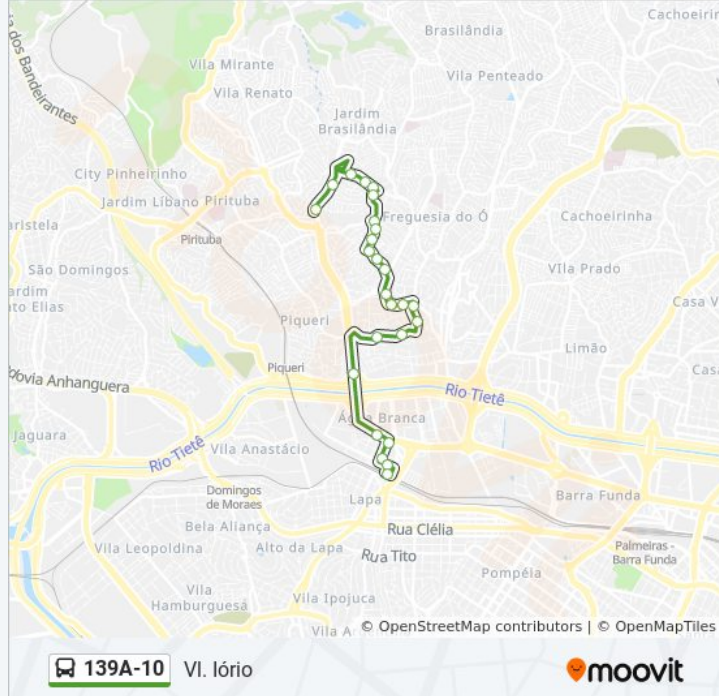

R. Eng. Aubertin 141

R. William Speers, 1000

Rua William Speers - Estação Lapa

Sentido: Vl. Lório

25 pontos

[VER OS HORÁRIOS DA LINHA](#)

Rua William Speers - Estação Lapa

R. Félix Guilhem, 284

R. Tte. Landy, 222

R. Tte. Landy, 410

Jose Maria C/B

Piqueri C/B

Av. Paula Ferreira, 295

Av. Paula Ferreira, 216

Av. Itaberaba, 114

Av. Itaberaba, 341

Informações da linha de ônibus 139A-10

Sentido: Vl. Lório

Paradas: 25

Duração da viagem: 27 min

Resumo da linha:

R. Carlos Alberto Moretti, 444

R. Carlos Alberto Moretti, 82

R. Pe. Feliciano Domingues, 117

R. Pe. Feliciano Domingues, 240

R. Pe. Feliciano Domingues, 450

Av. Fuad Lutfalla, 773

R. Dezenove de Julho, 275

Os horários e os mapas do itinerário da linha de ônibus 139A-10 estão disponíveis, no formato PDF offline, no site: moovitapp.com. Use o [Moovit App](#) e viaje de transporte público por São Paulo e Região! Com o Moovit você poderá ver os horários em tempo real dos ônibus, trem e metrô, e receber direções passo a passo durante todo o percurso!